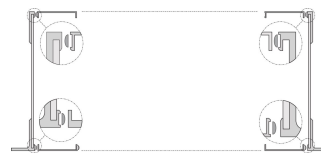

EuropacPRO Eckprofil hinten für EMV- Textildichtung für Seitenwand, 3 HE

KATALOGNUMMER

24564-199

EuropacPro Eckprofil hinten für EMV-Textildichtung aus Aluminiumprofil mit geätzter Oberfläche. Die Rückhaube kann nicht gleichzeitig montiert werden.

ZERTIFIZIERUNGEN

MERKMALE

Bei rückseitiger Abschirmung erforderlich.

Kann auch vorne verwendet werden, wenn Sie einen tiefenvariablen 19-Zoll-Befestigungswinkel verwenden.

PRODUKTMERKMALE

Höhe Gestell: 3U

Anzahl Verpackungen: 2

Höhe: 132.6mm

Material: Aluminium

Produktfamilie: EuropacPRO

Produkttyp: Abdeckung

Typ: Hinterer Winkel

Passt zu: Baugruppenträger

Verpackungseinheit: Paar

Gross Weight: 0.085kg