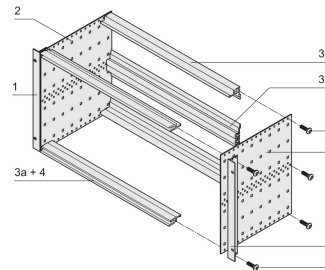

EuropacPRO 19-Zoll Baugruppenträgersatz für DIN-Steckverbindermontage, EMC Schirmung nachrüstbar, 6 HE, 175 mm

KATALOGNUMMER

24563-491

Ungeschirmter Baugruppenträger zur Montage von DIN-Steckverbinder EN 60603-2 (DIN 41612).

ZERTIFIZIERUNGEN

MERKMALE

Baugruppenträger mit Seitenwänden Typ F (flexibel), vordere 19-Zoll-Winkel sind inbegriffen, in der Tiefe anpassbarer 19"-Leiterplattenhalter, separat erhältlich (nicht im Lieferumfang enthalten)

Aluminium

IP 20 gemäß IEC 60529

Innen- und Außenabmessungen entsprechen: IEC 60297-3-100, -101, IEEE 1101.1

Modulschienen hinten zur Steckverbindermontage (IEC 60603-2/DIN 41612)

Modifikationen wie z. B. Ausschnitte, andere Oberflächen oder Abmessungen verfügbar

Lieferung erfolgt als platzsparende Flatpack-Verpackung

Modulschiene Typ „light“

PRODUKTMERKMALE

Höhe Gestell: 6U

Tiefe: 175mm

Anzahl Verpackungen: 1

Zur Montage: DIN-Steckverbinder

Leiterplattentiefe: 160mm