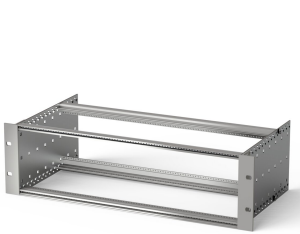

EuropacPRO 19-Zoll Baugruppenträgersatz für DIN-Steckverbindermontage, EMC Schirmung nachrüstbar, 6 HE, 175 mm

KATALOGNUMMER

24563-491

Ungeschirmter Baugruppenträger zur Montage von DIN-Steckverbinder EN 60603-2 (DIN 41612).

ZERTIFIZIERUNGEN

MERKMALE

Baugruppenträger mit Seitenwänden Typ F (flexibel), vordere 19-Zoll-Winkel sind inbegriffen, in der Tiefe anpassbarer 19"-Leiterplattenhalter, separat erhältlich (nicht im Lieferumfang enthalten)

Lieferung erfolgt als platzsparende Flatpack-Verpackung

Modulschiene Typ „light“

PRODUKTMERKMALE

Höhe Gestell: 6U

Tiefe: 175mm

Anzahl Verpackungen: 1

Zur Montage: DIN-Steckverbinder

Leiterplattentiefe: 160mm

Typ Dichtung: Edelstahl EMV (nachrüstbar)

Griff enthalten: Nein

Befestigung: Gestell

Entspricht: IEC 60297-3-103

EMV-Schirmung: Nein

Oberfläche: Eloxiert; Passiviert

Material: Aluminium

Produkttyp: Baugruppenträger/Einschub