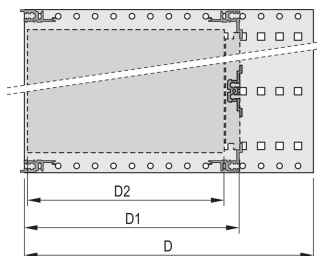

EuropacPRO 19-Zoll Baugruppenträgersatz für DIN-Steckverbindermontage, EMC Schirmung nachrüstbar, 6 HE, 175 mm

KATALOGNUMMER

24563-491

Ungeschirmter Baugruppenträger zur Montage von DIN-Steckverbinder EN 60603-2 (DIN 41612).

ZERTIFIZIERUNGEN

MERKMALE

Baugruppenträger mit Seitenwänden Typ F (flexibel), vordere 19-Zoll-Winkel sind inbegriffen, in der Tiefe anpassbarer 19"-Leiterplattenhalter, separat erhältlich (nicht im Lieferumfang enthalten)

Aluminium

IP 20 gemäß IEC 60529

Innen- und Außenabmessungen entsprechen: IEC 60297-3-100, -101, IEEE 1101.1

Modulschienen hinten zur Steckverbindermontage (IEC 60603-2/DIN 41612)

Modifikationen wie z. B. Ausschnitte, andere Oberflächen oder Abmessungen verfügbar

Lieferung erfolgt als platzsparende Flatpack-Verpackung

Modulschiene Typ „light“

PRODUKTMERKMALE

Höhe Gestell: 6U

Tiefe: 175mm

Anzahl Verpackungen: 1

Zur Montage: DIN-Steckverbinder

Leiterplattentiefe: 160mm