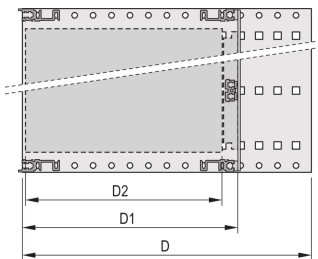

EuropacPRO19-Zoll Baugruppenträgersatz für Backplanemontage, Typ schwer, 6 HE, 355 mm

KATALOGNUMMER

24563-464

Modulschiene hinten zur Backplanemontage mit Isolierstreifen

ZERTIFIZIERUNGEN

MERKMALE

Modulschiene vom Typ „Heavy“

Schock- und vibrationsfest bis zu 5 g

IP 20 gemäß IEC 60529

Schock- und vibrationsgeprüft nach den Normen der Deutschen Bahn BN 411002., BN 411003

Innen- und Außenabmessungen entsprechen: IEC 60297-3-100, -101, IEEE 1101.1