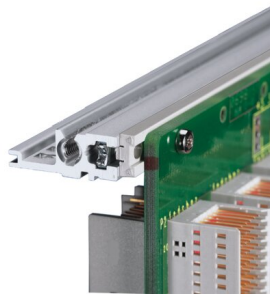

EuropacPRO19-Zoll Baugruppenträgersatz für Backplanemontage, Typ schwer, 6 HE, 235 mm

KATALOGNUMMER

24563-462

Modulschiene hinten zur Backplanemontage mit Isolierstreifen

ZERTIFIZIERUNGEN

MERKMALE

Modulschiene vom Typ „Heavy“

Schock- und vibrationsfest bis zu 5 g

IP 20 gemäß IEC 60529

Schock- und vibrationsgeprüft nach den Normen der Deutschen Bahn BN 411002., BN 411003

Innen- und Außenabmessungen entsprechen: IEC 60297-3-100, -101, IEEE 1101.1

Leiterplattentiefe: 160mm; 220mm

Typ Dichtung: Textil EMV

Schock- und Vibrationstoleranz: 5g (force)

Griff enthalten: Nein

Befestigung: Gestell

Entspricht: IEC 60297-3-103

EMV-Schirmung: Nein

Oberfläche: Eloxiert; Passiviert