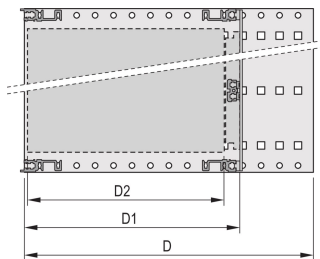

EuropacPRO19-Zoll Baugruppenträgersatz für Backplanemontage, Typ schwer, 6 HE, 235 mm

KATALOGNUMMER

24563-462

Modulschiene hinten zur Backplanemontage mit Isolierstreifen

ZERTIFIZIERUNGEN

MERKMALE

Modulschiene vom Typ „Heavy“

Schock- und vibrationsfest bis zu 5 g

IP 20 gemäß IEC 60529

Schock- und vibrationsgeprüft nach den Normen der Deutschen Bahn BN 411002., BN 411003

Innen- und Außenabmessungen entsprechen: IEC 60297-3-100, -101, IEEE 1101.1