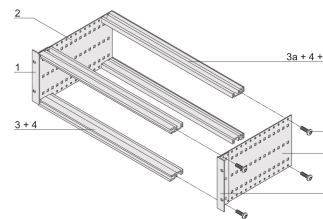

EuropacPRO19-Zoll Baugruppenträgersatz für Backplanemontage, Typ schwer, 6 HE, 235 mm

KATALOGNUMMER

24563-462

Modulschiene hinten zur Backplanemontage mit Isolierstreifen

ZERTIFIZIERUNGEN

MERKMALE

Modulschiene vom Typ „Heavy“

Schock- und vibrationsfest bis zu 5 g

IP 20 gemäß IEC 60529

Schock- und vibrationsgeprüft nach den Normen der Deutschen Bahn BN 411002., BN 411003

Innen- und Außenabmessungen entsprechen: IEC 60297-3-100, -101, IEEE 1101.1