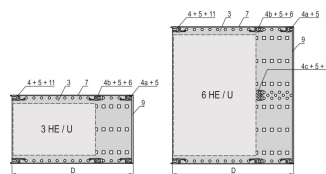

# EuropacPRO 19-Zoll Baugruppenträgersatz für Backplanemontage, abgeschirmte Version, 6 HE, 295 mm

KATALOGNUMMER

24563-443

EMV-geschirmter Baugruppenträger für die Montage von Leiterplatten, eine EMC-geschirmte Rückwand schliesst den Baugruppenträger rückseitig ab.

### MERKMALE

---

Baugruppenträger mit Seitenwänden Typ F (flexibel), vordere 19-Zoll-Winkel sind inbegriffen, in der Tiefe anpassbarer 19"-Leiterplattenhalter, separat erhältlich (nicht im Lieferumfang enthalten)