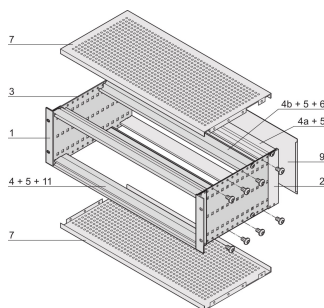

# EuropacPRO 19-Zoll Baugruppenträgersatz für Backplanemontage, abgeschirmte Version, 6 HE, 295 mm

KATALOGNUMMER

24563-443

EMV-geschirmter Baugruppenträger für die Montage von Leiterplatten, eine EMC-geschirmte Rückwand schliesst den Baugruppenträger rückseitig ab.

### MERKMALE

---

Baugruppenträger mit Seitenwänden Typ F (flexibel), vordere 19-Zoll-Winkel sind inbegriffen, in der Tiefe anpassbarer 19"-Leiterplattenhalter, separat erhältlich (nicht im Lieferumfang enthalten)

Lieferung erfolgt als platzsparende Flatpack-Verpackung

Modifikationen wie z. B. Ausschnitte, andere Oberflächen oder Abmessungen verfügbar.

EMV-Schirmdämpfung ca. 40 dB bei 1 GHz, 30 dB bei 2 GHz, unter der Voraussetzung, dass die Frontseite mit geschirmten Frontplatten geschlossen ist, Prüfung nach VG 95373 Teil 15

Griff enthalten: Nein

Befestigung: Gestell

Entspricht: IEC 60297-3-103

EMV-Schirmung: Ja

Oberfläche: Eloxiert; Passiviert

Material: Aluminium

Produkttyp: Baugruppenträger/Einschub

Breite Gestell: 84HP