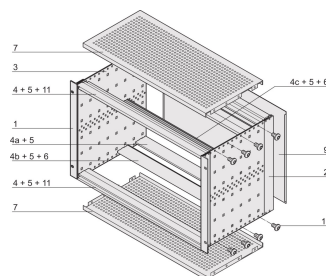

# EuropacPRO 19-Zoll Baugruppenträgersatz für Backplanemontage, abgeschirmte Version, 6 HE, 295 mm

KATALOGNUMMER

24563-443

EMV-geschirmter Baugruppenträger für die Montage von Leiterplatten, eine EMC-geschirmte Rückwand schliesst den Baugruppenträger rückseitig ab.

### MERKMALE

---

Baugruppenträger mit Seitenwänden Typ F (flexibel), vordere 19-Zoll-Winkel sind inbegriffen, in der Tiefe anpassbarer 19"-Leiterplattenhalter, separat erhältlich (nicht im Lieferumfang enthalten)

Lieferung erfolgt als platzsparende Flatpack-Verpackung

Modifikationen wie z. B. Ausschnitte, andere Oberflächen oder Abmessungen verfügbar.

EMV-Schirmdämpfung ca. 40 dB bei 1 GHz, 30 dB bei 2 GHz, unter der Voraussetzung, dass die Frontseite mit geschirmten Frontplatten geschlossen ist, Prüfung nach VG 95373 Teil 15

Griff enthalten: Nein

Befestigung: Gestell

Entspricht: IEC 60297-3-103

EMV-Schirmung: Ja

Oberfläche: Eloxiert; Passiviert

Material: Aluminium

Produkttyp: Baugruppenträger/Einschub

Breite Gestell: 84HP