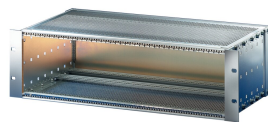

# EuropacPRO 19-Zoll Baugruppenträgersatz für Backplanemontage, abgeschirmte Version, 6 HE, 295 mm

KATALOGNUMMER

24563-443

EMV-geschirmter Baugruppenträger für die Montage von Leiterplatten, eine EMC-geschirmte Rückwand schliesst den Baugruppenträger rückseitig ab.

### MERKMALE

---

Baugruppenträger mit Seitenwänden Typ F (flexibel), vordere 19-Zoll-Winkel sind inbegriffen, in der Tiefe anpassbarer 19"-Leiterplattenhalter, separat erhältlich (nicht im Lieferumfang enthalten)

Lieferung erfolgt als platzsparende Flatpack-Verpackung

Modifikationen wie z. B. Ausschnitte, andere Oberflächen oder Abmessungen verfügbar.

EMV-Schirmdämpfung ca. 40 dB bei 1 GHz, 30 dB bei 2 GHz, unter der Voraussetzung, dass die Frontseite mit geschirmten Frontplatten geschlossen ist, Prüfung nach VG 95373 Teil 15