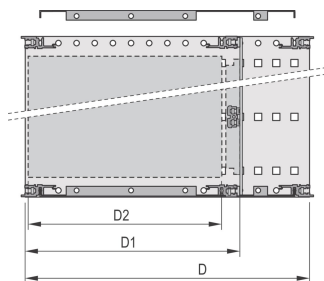

# EuropacPRO 19-Zoll Baugruppenträgersatz für Backplanemontage, abgeschirmte Version, 6 HE, 295 mm

KATALOGNUMMER

24563-443

EMV-geschirmter Baugruppenträger für die Montage von Leiterplatten, eine EMC-geschirmte Rückwand schliesst den Baugruppenträger rückseitig ab.

### MERKMALE

---

Baugruppenträger mit Seitenwänden Typ F (flexibel), vordere 19-Zoll-Winkel sind inbegriffen, in der Tiefe anpassbarer 19"-Leiterplattenhalter, separat erhältlich (nicht im Lieferumfang enthalten)

### PRODUKTMERKMALE

---

Höhe Gestell: 6U

Tiefe (D): 295mm

Anzahl Verpackungen: 1

Zur Montage: Rückwandplatine

Leiterplattentiefe: 160mm; 220mm; 280mm

Typ Dichtung: Textil EMV