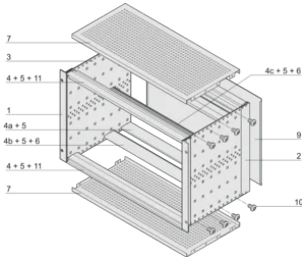

ZUSÄTZLICHE PRODUKTDDETAILS

Individuelle Konfiguration: große Variantenvielfalt in Höhe, Breite und Tiefe; verschiedene Führungsschienen für unterschiedlichste Applikationen; Innenausbaumöglichkeiten; Zubehör und Befestigungsmaterial.

DIAGRAMME

WARNUNG

nVent-Produkte müssen in Übereinstimmung mit den Produktinformationsblättern und dem Schulungsmaterial von nVent installiert und verwendet werden. Informationsblätter sind verfügbar unter www.nVent.com sowie bei Ihrem nVent-Kundendienstvertreter. Unsachgemäße Installation, Missbrauch, Fehlanwendung oder andere Handlungen im Widerspruch zu den Anweisungen und Warnungen von nVent können zu Fehlfunktionen, Anlagenschäden, schwerer Körperverletzung sowie zum Tod führen und/oder haben die Annullierung der Garantie zur Folge.

North America

All locations
+1.763.422.2661
Chat with us:
nvent.com/schroff

Europe

Straubenhardt, Germany
+49.7082.794.0
Betschdorf, France
+33.3.88.90.64.90
Warsaw, Poland
+48.22.209.98.35
Assago, Italy
+39.02.932.7141
Chat with us:
nvent.com/schroff

Asia

Shanghai, China
+86.21.2412.6943
Qingdao, China
+86.532.8771.6101
Singapore
+65.6768.5800
Shin-Yokohama, Japan
+81.45.476.0271
Chat with us:
nvent.com/schroff

Middle East & India

Dubai, United Arab Emirates
+971.4.378.1700
Bangalore, India
+91.80.6715.2001
Istanbul, Turkey
+90.216.250.7374
Chat with us:
nvent.com/schroff

Unser starkes markenportfolio:

CADDY ERICO HOFFMAN ILSCO SCHROFF TRACHTE