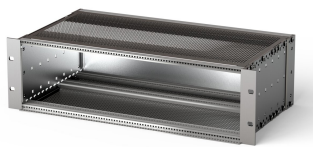

# EuropacPRO 19-Zoll Baugruppenträgersatz für Backplanemontage, abgeschirmte Version, 6 HE, 295 mm

KATALOGNUMMER

24563-443

EMV-geschirmter Baugruppenträger für die Montage von Leiterplatten, eine EMC-geschirmte Rückwand schliesst den Baugruppenträger rückseitig ab.

### MERKMALE

---

Baugruppenträger mit Seitenwänden Typ F (flexibel), vordere 19-Zoll-Winkel sind inbegriffen, in der Tiefe anpassbarer 19"-Leiterplattenhalter, separat erhältlich (nicht im Lieferumfang enthalten)

Lieferung erfolgt als platzsparende Flatpack-Verpackung

Modifikationen wie z. B. Ausschnitte, andere Oberflächen oder Abmessungen verfügbar.

EMV-Schirmdämpfung ca. 40 dB bei 1 GHz, 30 dB bei 2 GHz, unter der Voraussetzung, dass die Frontseite mit geschirmten Frontplatten geschlossen ist, Prüfung nach VG 95373 Teil 15

Griff enthalten: Nein

Befestigung: Gestell

Entspricht: IEC 60297-3-103

EMV-Schirmung: Ja

Oberfläche: Eloxiert; Passiviert

Material: Aluminium

Produkttyp: Baugruppenträger/Einschub

Breite Gestell: 84HP