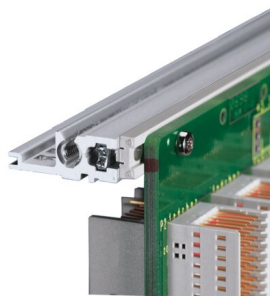

EuropacPRO 19-Zoll Baugruppenträgersatz zur Backplanemontage, 6 HE, 475 mm

KATALOGNUMMER

24563-436

Ungeschirmter Baugruppenträger zur Backplanemontage

ZERTIFIZIERUNGEN

MERKMALE

Baugruppenträger mit Seitenwänden Typ F (flexibel), vordere 19-Zoll-Winkel sind inbegriffen, in der Tiefe anpassbarer 19"-Leiterplattenhalter, separat erhältlich (nicht im Lieferumfang enthalten)

Modulschiene hinten zur Backplanemontage mit Isolierstreifen

Aluminium

IP 20 gemäß IEC 60529.

Modifikationen wie z. B. Ausschnitte, andere Oberflächen oder Abmessungen verfügbar

Lieferung erfolgt als platzsparende Flatpack-Verpackung

Modulschiene Typ „light“

Innen- und Außenabmessungen entsprechen: IEC 60297-3-100, -101, IEEE 1101.1

PRODUKTMERKMALE

Höhe Gestell: 6U

Tiefe: 475mm

Anzahl Verpackungen: 1

Zur Montage: Rückwandplatine

Leiterplattentiefe: 160mm; 220mm; 280mm; 340mm

Typ Dichtung: Edelstahl EMV (nachrüstbar)

Griff enthalten: Nein

Befestigung: Gestell

Entspricht: IEC 60297-3-103

EMV-Schirmung: Nein

Oberfläche: Eloxiert; Passiviert

Material: Aluminium

Produkttyp: Baugruppenträger/Einschub