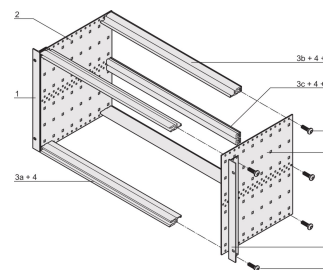

EuropacPRO 19-Zoll Baugruppenträgersatz zur Backplanemontage, 6 HE, 475 mm

KATALOGNUMMER

24563-436

Ungeschirmter Baugruppenträger zur Backplanemontage

ZERTIFIZIERUNGEN

MERKMALE

Baugruppenträger mit Seitenwänden Typ F (flexibel), vordere 19-Zoll-Winkel sind inbegriffen, in der Tiefe anpassbarer 19"-Leiterplattenhalter, separat erhältlich (nicht im Lieferumfang enthalten)

Modulschiene hinten zur Backplanemontage mit Isolierstreifen

Aluminium

IP 20 gemäß IEC 60529.

Modifikationen wie z. B. Ausschnitte, andere Oberflächen oder Abmessungen verfügbar

Lieferung erfolgt als platzsparende Flatpack-Verpackung

Modulschiene Typ „light“

Innen- und Außenabmessungen entsprechen: IEC 60297-3-100, -101, IEEE 1101.1

PRODUKTMERKMALE

Höhe Gestell: 6U

Tiefe: 475mm

Anzahl Verpackungen: 1

Zur Montage: Rückwandplatine

Leiterplattentiefe: 160mm; 220mm; 280mm; 340mm

Typ Dichtung: Edelstahl EMV (nachrüstbar)

Griff enthalten: Nein

Befestigung: Gestell

Entspricht: IEC 60297-3-103

EMV-Schirmung: Nein

Oberfläche: Eloxiert; Passiviert

Material: Aluminium

Produkttyp: Baugruppenträger/Einschub