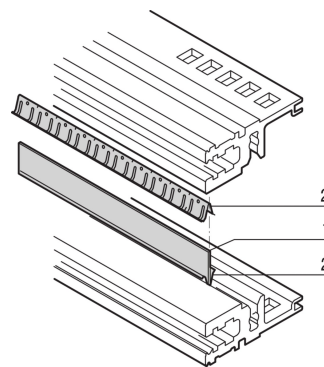

EMV-Abschirmungs-Kit, Edelstahl, zwischen Modulschienen, 40 TE

KATALOGNUMMER

24562-540

Der Kontaktstreifen dient der Kontaktierung der Modulschienen. Wenn zwei Modulschienen übereinander montiert werden, bildet ein Metallstreifen und eine Dichtung die EMV-Schirmung.

ZERTIFIZIERUNGEN

MERKMALE

Zur Schirmung von 2 direkt übereinander sitzenden Modulschienen bei vertikaler Unterteilung des Einbauraumes; wenn zwei Modulschienen übereinander montiert werden, bildet ein Metallstreifen und eine Dichtung die EMV-Schirmung

PRODUKTMERKMALE

Breite Gestell: 40HP

Anzahl Verpackungen: 1

Länge: 208mm

Material: Edelstahl; Aluminium

Produktfamilie: EuropacPRO

Produkttyp: Abschirmungs-Kit

Passt zu: Baugruppenträger