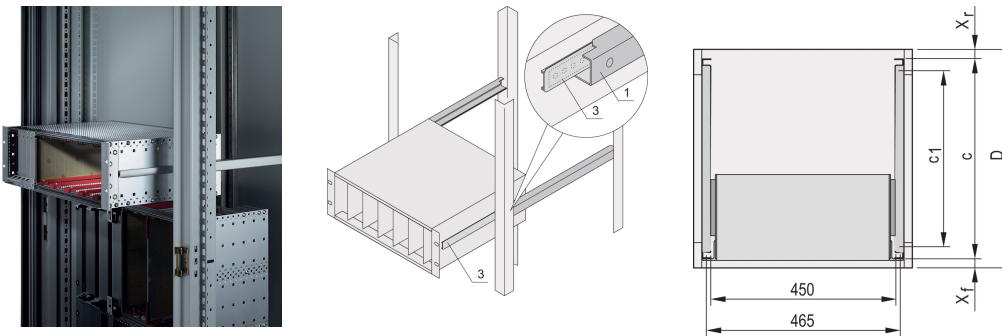

# Teleskopschienen mit C-Führungsprofil für Montage in Varistar-Schränke, 900 mm

## KATALOGNUMMER

24562-467

Teleskopschienen mit Führungsprofil zur Montage in Schränken mit 25 kg Tragkraft.

## MERKMALE

Zur Montage von 84 TE breiten Baugruppenträgern auf der 19-Zoll-Ebene

Belastbarkeit: 25 kg pro Paar

Das Führungsprofil (1) ist auf das Befestigungsmaß im Schrank abgestimmt (es wird mit dem 19-Zoll Profil des Schrankes verschraubt); die Adapterschiene (3) ist auf die Tiefe und das Befestigungsmaß auf dem Baugruppenträger abgestimmt (sie wird wie eine Teleskopschiene in das Führungsprofil eingeschoben)