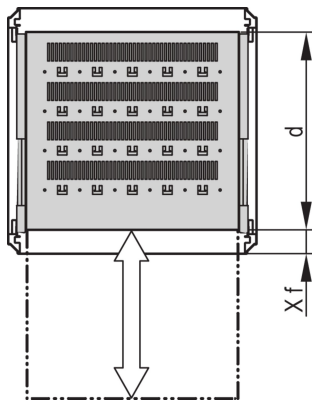

Universalfachboden, ausziehbar, für Varistar CP, 70 kg, RAL 7035, 800B 800T

KATALOGNUMMER

22130-375

Varistar, Novastar und Eurorack 19"-Fachboden, stationär mit 70 kg Tragfähigkeit, perforiert für einfache Montage.

ZERTIFIZIERUNGEN

MERKMALE

Perforiert mit Hammerschlaglochung zur Befestigung von Kabelbindern

Statische Traglast 70 kg

Inklusive Teleskopschienen

Verriegelung mit Knebelschloss möglich

St, 1,5 mm

Hammerschlaglochung zur Befestigung mit Kabelbindern

Hammerschlaglochung zur Befestigung mit Kabelbindern

PRODUKTMERKMALE

Typ: Fachboden ausziehbar

Breite: 600mm

Tiefe: 677mm

Anzahl Verpackungen: 1

Farbe: Lichtgrau

Farbcode: RAL 7035

Oberfläche: Pulverbeschichtet

Material: Stahl

Produktfamilie: Varistar CP; Novastar

Produkttyp: Fachboden

Gross Weight: 11.8kg

ZUSÄTZLICHE PRODUKTDDETAILS

Montagewinkel zur Montage der Teleskopschienen am Gestell bitte separat bestellen