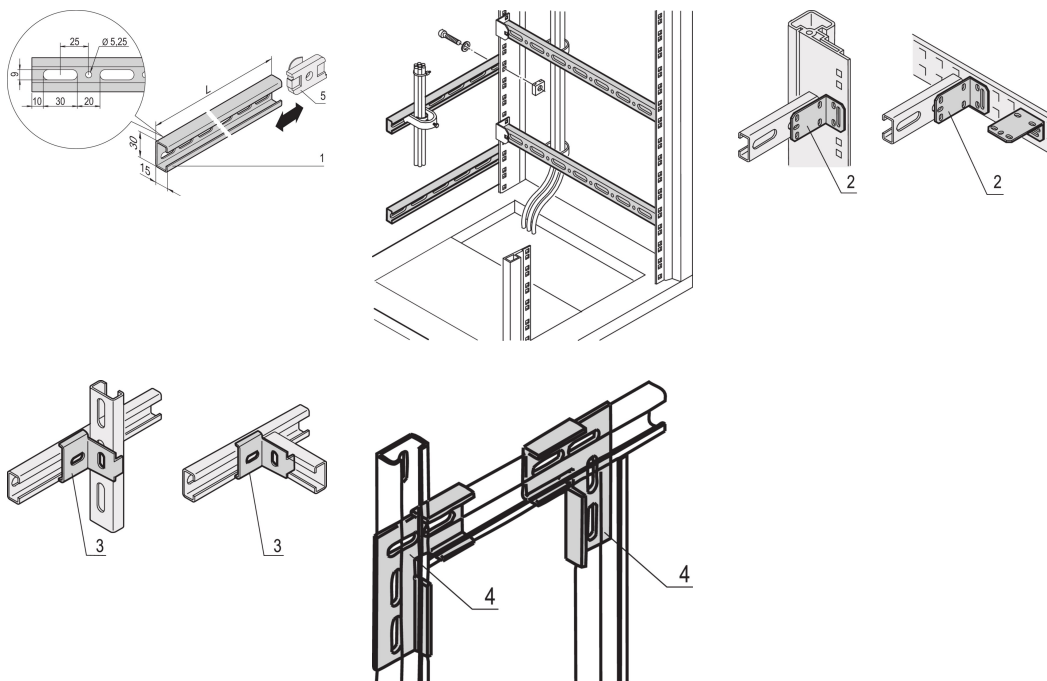

C-Profilschiene für stationäres 19-Zoll-Laborgestell, 39 HE

KATALOGNUMMER

22114-461

Zur Montage an den vertikalen Holmen auf der rechten und linken Seite der 19-Zoll-Ebene; besonders geeignet für Kabelschellen.

ZERTIFIZIERUNGEN

MERKMALE

Zur Montage rechts und links der 19-Zoll-Ebene entlang der vertikalen Holme; besonders geeignet für Kabelösen

PRODUKTMERKMALE

Höhe Gestell: 39U

Anzahl Verpackungen: 2

Oberfläche: Verzinkt

Länge: 1650mm

Material: Stahl

Produktfamilie: Laborgestell

Produkttyp: C-Schiene

Gross Weight: 2.45kg

ZUSÄTZLICHE PRODUKTDDETAILS

Befestigungsmaterial bitte separat bestellen. Nicht geeignet für mobile 19-Zoll Laborgestelle.