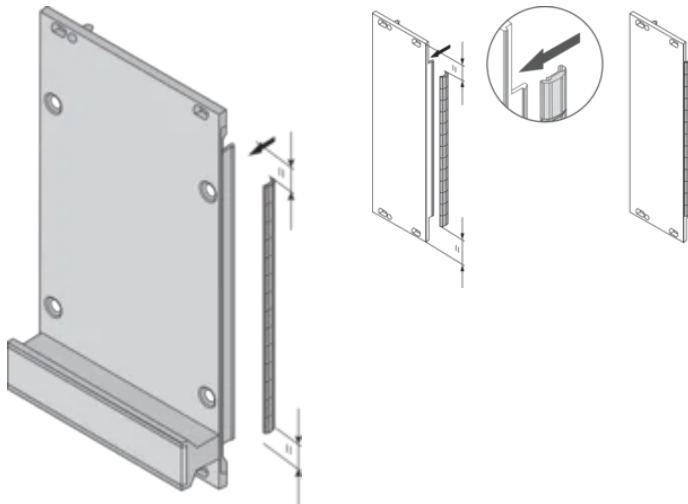

Die Dichtung wird auf die rechte Frontplattenhalterung, die 19-Zoll-Halterung oder das hintere Profil des Baugruppenträgers geklipst.

MERKMALE

Die EMV-Dichtung aus Edelstahl für SCHROFF U-förmige Frontplatten, bietet eine hervorragende Abschirmwirkung und einen enormen Temperaturbereich von -200 bis +160 °C.

Einfache Montage durch Aufklipsen der Dichtung auf die rechte Halterung der Frontplatte, der 19-Zoll-Halterung oder das hintere Profil des Baugruppenträgers

Temperaturbereich von -200 bis +160 °C.

PRODUKTMERKMALE

Höhe Gestell: 4U

Anzahl Verpackungen: 10

Material: Edelstahl

Produktfamilie: EuropacPRO; RatiopacPRO; RatiopacPRO AIR; PropacPRO; Rahmentyp-Steckbaugruppe

Produkttyp: Abschirmungs-Kit

Breite Gestell: 10HP

Passt zu: Baugruppenträger; Gehäuse; Frontplatten

Gross Weight: 0.018kg

ZUSÄTZLICHE PRODUKTDDETAILS

EMV-Dichtungen (rostfrei) sind für die Abschirmung der Frontplatten erforderlich.

DIAGRAMME

WARNUNG

nVent-Produkte müssen in Übereinstimmung mit den Produktinformationsblättern und dem Schulungsmaterial von nVent installiert und verwendet werden. Informationsblätter sind verfügbar unter www.nVent.com sowie bei Ihrem nVent-Kundendienstvertreter. Unsachgemäße Installation, Missbrauch, Fehlanwendung oder andere Handlungen im Widerspruch zu den Anweisungen und Warnungen von nVent können zu Fehlfunktionen, Anlagenschäden, schwerer Körperverletzung sowie zum Tod führen und/oder haben die Annullierung der Garantie zur Folge.