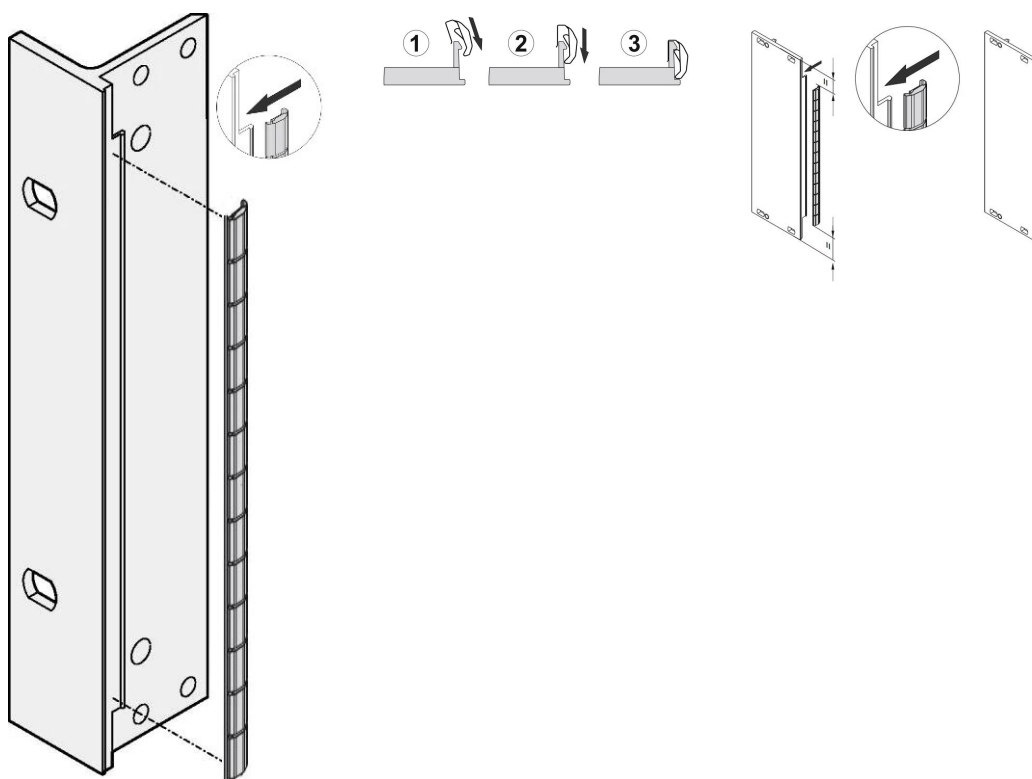

EMV-Abschirmung für Frontplatte, Edelstahl, für U-förmige Frontplatten, 4 HE, 10 Stck

KATALOGNUMMER

21102-113

EMV-Edelstahl-Dichtungen werden seitlich in einen Slot auf der rechten Seite der U-förmigen Frontplatten eingebracht.

Die Dichtung wird auf die rechte Frontplattenhalterung, die 19-Zoll-Halterung oder das hintere Profil des Baugruppenträgers geklipst.

MERKMALE

Die EMV-Dichtung aus Edelstahl für SCHROFF U-förmige Frontplatten, bietet eine hervorragende Abschirmwirkung und einen enormen Temperaturbereich von -200 bis +160 °C.

Einfache Montage durch Aufklipsen der Dichtung auf die rechte Halterung der Frontplatte, der 19-Zoll-Halterung oder das hintere Profil des Baugruppenträgers

Temperaturbereich von -200 bis +160 °C.

PRODUKTMERKMALE

Höhe Gestell: 4U

Anzahl Verpackungen: 10

Material: Edelstahl

Produktfamilie: EuropacPRO; RatiopacPRO; RatiopacPRO AIR; PropacPRO; Rahmentyp-Steckbaugruppe

Produkttyp: Abschirmungs-Kit

Breite Gestell: 10HP

Passt zu: Baugruppenträger; Gehäuse; Frontplatten