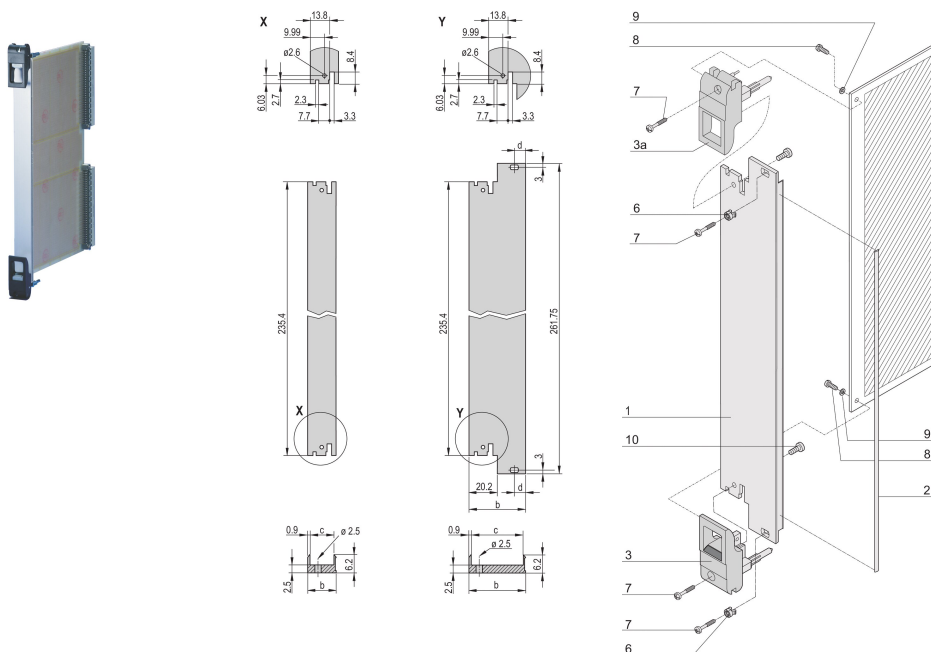

Steckbaugruppen Bausatz, geschirmte Frontplatte mit IET-Griff, schwarz 6 HE, 8 TE

KATALOGNUMMER

20848-767

Steckbaugruppen-Bausatz mit schwarzem IEL-Einhebe-/Aushebegriff, 3 HE, Frontmontage. Die U-förmige Frontplatte ermöglicht die Abschirmung mit einer Textildichtung.

ZERTIFIZIERUNGEN

MERKMALE

Frontplatte (U-Profil) mit EMV-Dichtung (Textil)

Geeignet für Steck- und Ziehkräfte bis 700 N (pro Paar)

Für den Einbau von Mikroschaltern geeignet

Codierbar nach IEC 60297-3-103/ IEEE 1101.10

PRODUKTMERKMALE

Breite Gestell: 8HP

Anzahl Verpackungen: 1

Grifftyp: IET

Befestigung: Anschraubbare Front

Typ Dichtung: Textil EMV

Frontbeschichtung: Eloxiert

Oberfläche Rückseite: Geätzt

Behandelte Kanten: Nein

Entspricht: IEC 60297-3-102; IEEE 1101.10; IEC 60297-3-103; IEEE 1101.1/11

EMV-Schirmung: Ja

Oberfläche: Eloxiert; Passiviert

Höhe: 261.8mm

Material: Aluminium

Produkttyp: Frontplatte