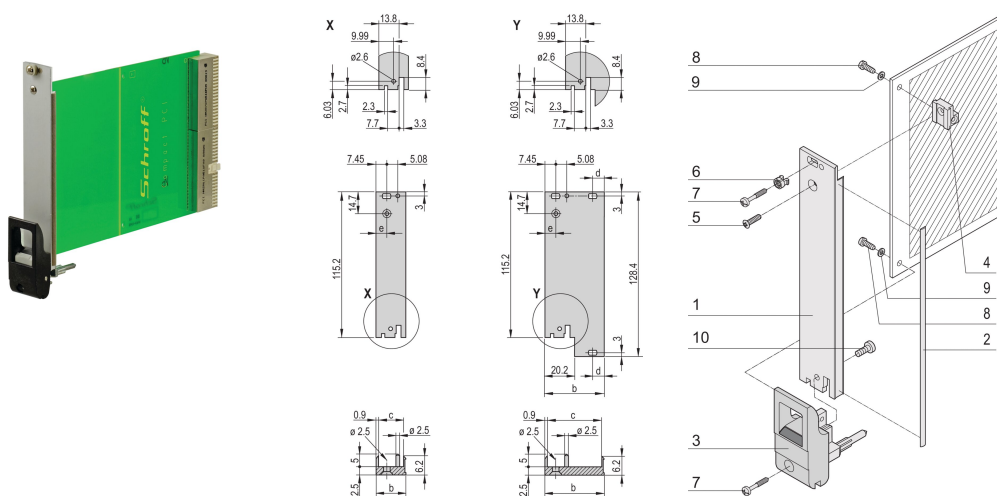

Bausatz mit IEL-Griff, geschirmt, schwarz 3 HE, 4 TE

KATALOGNUMMER

20848-763

Steckbaugruppen-Bausatz mit schwarzem IEL-Einhebe-/Aushebegriff, 3 HE, Frontmontage. Die U-förmige Frontplatte ermöglicht die Abschirmung mit einer Textildichtung.

ZERTIFIZIERUNGEN

MERKMALE

Frontplatte (U-Profil) mit EMV-Dichtung (Textil)

Geeignet für Steck- und Ziehkräfte bis 700 N (pro Paar)

Für den Einbau von Mikroschaltern geeignet

Codierbar nach IEC 60297-3-103/ IEEE 1101.10

PRODUKTMERKMALE

Breite Gestell: 4HP

Anzahl Verpackungen: 1

Grifftyp: IET

Befestigung: Anschraubbare Front

Typ Dichtung: Textil EMV

Frontbeschichtung: Eloxiert

Oberfläche Rückseite: Geätzt

Behandelte Kanten: Nein

Entspricht: IEC 60297-3-102; IEEE 1101.10; IEC 60297-3-103; IEEE 1101.1/11

EMV-Schirmung: Ja

Oberfläche: Eloxiert; Passiviert

Höhe: 128.4mm

Material: Aluminium

Produkttyp: Frontplatte