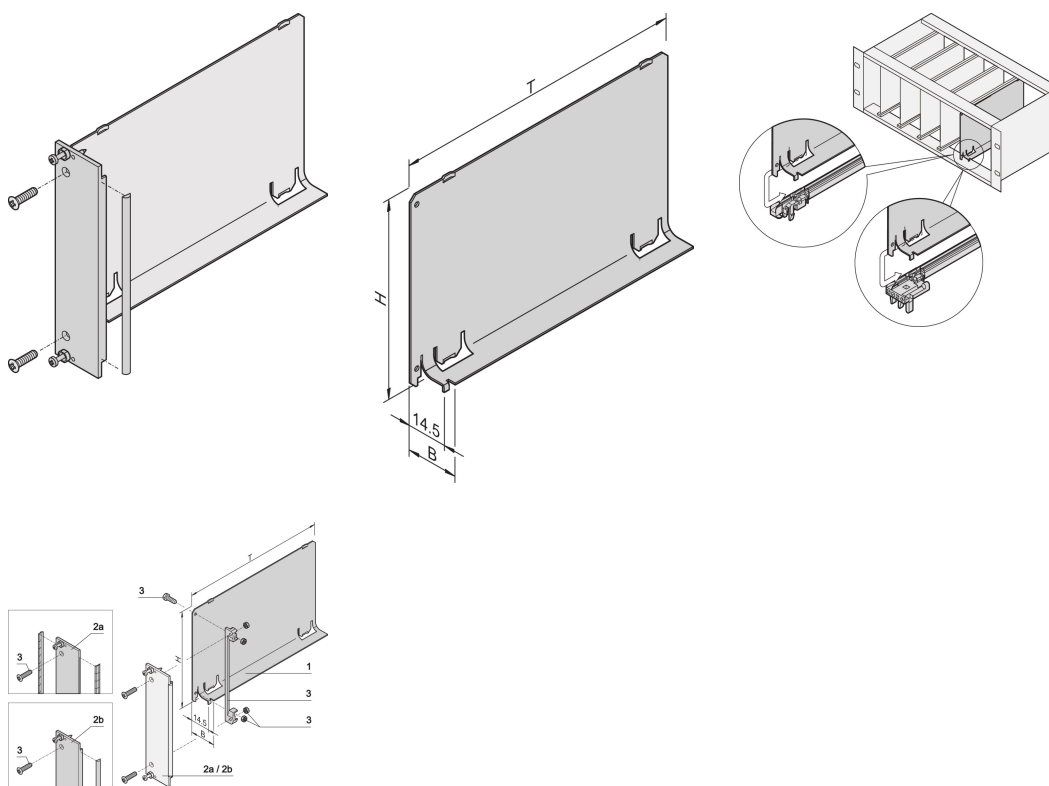

Luftleitblech, U-Frontplatte, Refrofit-Abschirmung, Textil, 6 HE, 4 TE, 220 mm

KATALOGNUMMER

20848-737

Das Luftleitblech mit U-förmiger Frontplatte deckt einen leeren Slot ab, damit keine Luft entweicht. Die U-förmige Frontplatte ist für die Befestigung einer EMV-Textildichtung vorbereitet.

ZERTIFIZIERUNGEN

MERKMALE

Das Luftleitblech verhindert, dass Luft durch leere Slots entweicht

Abdeckung wird in die Führungsschiene eingeschoben

PRODUKTMERKMALE

Höhe Gestell: 6U

Anzahl Verpackungen: 1

Tiefe: 220mm

EMV-Schirmung: Nein (nachrüstbar)

Oberfläche: Eloxiert; Passiviert

Material: Aluminium

Produktfamilie: EuropacPRO; RatiopacPRO; RatiopacPRO AIR; CompacPRO; PropacPRO; Inpac

Produkttyp: Luftschoottblech

Breite Gestell: 4HP

Typ: Mit Frontplatte

Passt zu: Baugruppenträger; Gehäuse

Net Weight: 0.3kg

ZUSÄTZLICHE PRODUKTDDETAILS

Luftleitblech für 280 mm tiefe und für 80 mm Rear I/O-Leiterplatten auf Anfrage erhältlich.

WARNUNG

nVent-Produkte müssen in Übereinstimmung mit den Produktinformationsblättern und dem Schulungsmaterial von nVent installiert und verwendet werden. Informationsblätter sind verfügbar unter www.nVent.com sowie bei Ihrem nVent-Kundendienstvertreter. Unsachgemäße Installation, Missbrauch, Fehlanwendung oder andere Handlungen im Widerspruch zu den Anweisungen und Warnungen von nVent können zu Fehlfunktionen, Anlagenschäden, schwerer Körperverletzung sowie zum Tod führen und/oder haben die Annullierung der Garantie zur Folge.