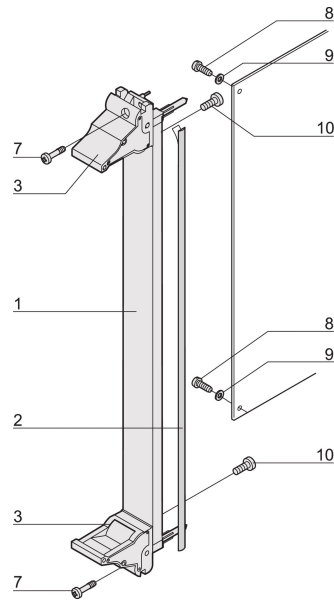

Steckbaugruppen-Bausatz, geschirmt, mit IEL-Griff, schwarz, 6 HE, 12 TE

KATALOGNUMMER

20848-598

3 HE

6 HE

4 TE

5 TE

Steckbaugruppe, mit IEL-Einhebe-/Aushebegriff schwarz Griff, 6 HE, Frontbaugruppe. Die U-förmige Frontplatte ermöglicht die Abschirmung mit einer Textildichtung.

ZERTIFIZIERUNGEN

MERKMALE

Frontplatte (U-Profil) mit EMV-Dichtung (Textil)

Geeignet für Steck- und Ziehkräfte bis 700 N (pro Paar)

Für den Einbau von Mikroschaltern geeignet

Codierbar nach IEC 60297-3-103/ IEEE 1101.10

PRODUKTMERKMALE

Breite Gestell: 12HP

Anzahl Verpackungen: 1

Grifftyp: IEL

Befestigung: Anschraubbare Front; Anschraubbare Rückseite IO

Typ Dichtung: Textil EMV

Frontbeschichtung: Eloxiert

Oberfläche Rückseite: Geätzt

Behandelte Kanten: Nein

Entspricht: IEC 60297-3-102; IEEE 1101.10; IEC 60297-3-103; IEEE 1101.1/11

EMV-Schirmung: Ja

Oberfläche: Eloxiert; Passiviert

Höhe (H): 261.8mm

Material: Aluminium

Produkttyp: Frontplatte