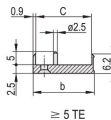

3 HE

6 HE

4 TE

5 TE

Steckbaugruppe, mit IEL-Einhebe-/Aushebegriff schwarz Griff, 6 HE, Frontbaugruppe. Die U-förmige Frontplatte ermöglicht die Abschirmung mit einer Textildichtung.

ZERTIFIZIERUNGEN