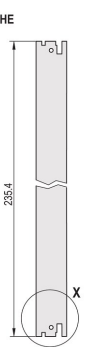

Steckbaugruppen-Bausatz, geschirmt, mit IEL-Griff, schwarz, 6 HE, 12 TE

KATALOGNUMMER

20848-598

3 HE

6 HE

4 TE

5 TE

Steckbaugruppe, mit IEL-Einhebe-/Aushebegriff schwarz Griff, 6 HE, Frontbaugruppe. Die U-förmige Frontplatte ermöglicht die Abschirmung mit einer Textildichtung.

ZERTIFIZIERUNGEN

MERKMALE

Frontplatte (U-Profil) mit EMV-Dichtung (Textil)

Geeignet für Steck- und Ziehkräfte bis 700 N (pro Paar)

Für den Einbau von Mikroschaltern geeignet

Codierbar nach IEC 60297-3-103/ IEEE 1101.10

PRODUKTMERKMALE

Breite Gestell: 12HP

Anzahl Verpackungen: 1

Grifftyp: IEL

Befestigung: Anschraubbare Front; Anschraubbare Rückseite IO

Typ Dichtung: Textil EMV

Frontbeschichtung: Eloxiert

Oberfläche Rückseite: Geätzt

Behandelte Kanten: Nein

Entspricht: IEC 60297-3-102; IEEE 1101.10; IEC 60297-3-103; IEEE 1101.1/11

EMV-Schirmung: Ja

Oberfläche: Eloxiert; Passiviert

Höhe (H): 261.8mm

Material: Aluminium

Produkttyp: Frontplatte