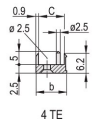

3 HE

6 HE

4 TE

5 TE

Steckbaugruppe, mit IEL-Einhebe-/Aushebegriff schwarz Griff, 6 HE, Frontbaugruppe. Die U-förmige Frontplatte ermöglicht die Abschirmung mit einer Textildichtung.

ZERTIFIZIERUNGEN