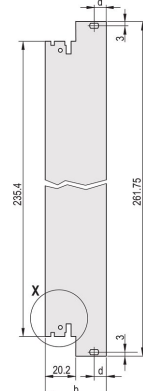

Steckbaugruppen-Bausatz, geschirmt, mit IEL-Griff, schwarz, 6 HE, 12 TE

KATALOGNUMMER

20848-598

3 HE

6 HE

4 TE

5 TE

Steckbaugruppe, mit IEL-Einhebe-/Aushebegriff schwarz Griff, 6 HE, Frontbaugruppe. Die U-förmige Frontplatte ermöglicht die Abschirmung mit einer Textildichtung.

ZERTIFIZIERUNGEN

MERKMALE

Frontplatte (U-Profil) mit EMV-Dichtung (Textil)

Geeignet für Steck- und Ziehkräfte bis 700 N (pro Paar)

Für den Einbau von Mikroschaltern geeignet

Codierbar nach IEC 60297-3-103/ IEEE 1101.10

PRODUKTMERKMALE

Breite Gestell: 12HP

Anzahl Verpackungen: 1

Grifftyp: IEL

Befestigung: Anschraubbare Front; Anschraubbare Rückseite IO

Typ Dichtung: Textil EMV

Frontbeschichtung: Eloxiert

Oberfläche Rückseite: Geätzt

Behandelte Kanten: Nein

Entspricht: IEC 60297-3-102; IEEE 1101.10; IEC 60297-3-103; IEEE 1101.1/11

EMV-Schirmung: Ja

Oberfläche: Eloxiert; Passiviert

Höhe (H): 261.8mm

Material: Aluminium

Produkttyp: Frontplatte