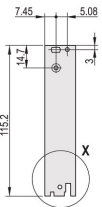

Steckbaugruppen-Bausatz, geschirmt, mit IEL-Griff, schwarz, 6 HE, 12 TE

KATALOGNUMMER

20848-598

3 HE

6 HE

4 TE

5 TE

Steckbaugruppe, mit IEL-Einhebe-/Aushebegriff schwarz Griff, 6 HE, Frontbaugruppe. Die U-förmige Frontplatte ermöglicht die Abschirmung mit einer Textildichtung.

PRODUKTMERKMALE

Breite Gestell: 12HP

Anzahl Verpackungen: 1

Grifftyp: IEL

Befestigung: Anschraubbare Front; Anschraubbare Rückseite IO

Typ Dichtung: Textil EMV

Frontbeschichtung: Eloxiert

Oberfläche Rückseite: Geätzt

Behandelte Kanten: Nein

Entspricht: IEC 60297-3-102; IEEE 1101.10; IEC 60297-3-103; IEEE 1101.1/11

EMV-Schirmung: Ja

Oberfläche: Eloxiert; Passiviert

Höhe (H): 261.8mm

Material: Aluminium

Produkttyp: Frontplatte

Höhe Gestell: 6U

Typ: Frontplatte mit Griff (Steckbaugruppe)

Breite (W): 60.6mm

Net Weight: 0.206kg

DIAGRAMME

WARNUNG

nVent-Produkte müssen in Übereinstimmung mit den Produktinformationsblättern und dem Schulungsmaterial von nVent installiert und verwendet werden. Informationsblätter sind verfügbar unter www.nVent.com sowie bei Ihrem nVent-Kundendienstvertreter. Unsachgemäße Installation, Missbrauch, Fehlanwendung oder andere Handlungen im Widerspruch zu den Anweisungen und Warnungen von nVent können zu Fehlfunktionen, Anlagenschäden, schwerer Körperverletzung sowie zum Tod führen und/oder haben die Annullierung der Garantie zur Folge.