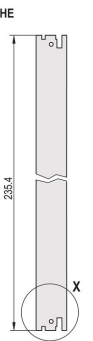

Steckbaugruppen-Bausatz, geschirmt, mit IEL-Griff, schwarz, 6 HE, 8 TE

KATALOGNUMMER

20848-596

3 HE

6 HE

4 TE

5 TE

Steckbaugruppe, mit IEL-Einhebe-/Aushebegriff schwarz Griff, 6 HE, Frontbaugruppe. Die U-förmige Frontplatte ermöglicht die Abschirmung mit einer Textildichtung.

ZERTIFIZIERUNGEN

MERKMALE

Frontplatte (U-Profil) mit EMV-Dichtung (Textil)

Geeignet für Steck- und Ziehkräfte bis 700 N (pro Paar)

Für den Einbau von Mikroschaltern geeignet

Codierbar nach IEC 60297-3-103/ IEEE 1101.10

PRODUKTMERKMALE

Breite Gestell: 8HP

Anzahl Verpackungen: 1

Grifftyp: IEL

Befestigung: Anschraubbare Front; Anschraubbare Rückseite IO

Typ Dichtung: Textil EMV

Frontbeschichtung: Eloxiert

Oberfläche Rückseite: Geätzt

Behandelte Kanten: Nein

Entspricht: IEC 60297-3-102; IEEE 1101.10; IEC 60297-3-103; IEEE 1101.1/11

EMV-Schirmung: Ja

Oberfläche: Eloxiert; Passiviert

Höhe (H): 261.8mm

Material: Aluminium

Produkttyp: Frontplatte