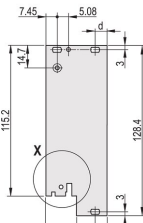

3 HE

6 HE

4 TE

5 TE

Steckbaugruppe, mit IEL-Einhebe-/Aushebegriff schwarz Griff, 6 HE, Frontbaugruppe. Die U-förmige Frontplatte ermöglicht die Abschirmung mit einer Textildichtung.

ZERTIFIZIERUNGEN