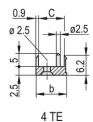

3 HE

6 HE

4 TE

5 TE

Steckbaugruppe, mit IEL-Einhebe-/Aushebegriff schwarz Griff, 6 HE, Frontbaugruppe. Die U-förmige Frontplatte ermöglicht die Abschirmung mit einer Textildichtung.

ZERTIFIZIERUNGEN