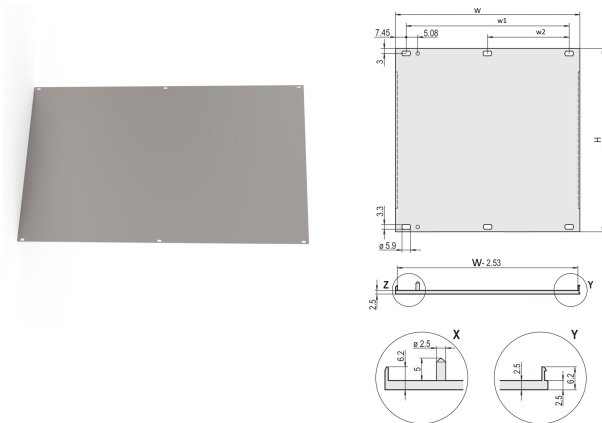

Frontplatte, HE-Profil, nachrüstbare Abschirmung, 6 HE, 84 TE, 2,5 mm, Al, vorne eloxiert, hinten leitfähig

KATALOGNUMMER

20848-189

U-Frontplatte für EMV-Textildichtung.

ZERTIFIZIERUNGEN

MERKMALE

U-Profil, Frontplatte, Al, 2,5 mm, Frontseite eloxiert, Rückseite leitfähig

Schirmbar mit EMV-Dichtung (Textil)

PRODUKTMERKMALE

Höhe Gestell: 6U

Breite Gestell: 84HP

Anzahl Verpackungen: 1

Zubehörtyp: Frontplatte

Befestigung: Anschraubbare Front

Typ Dichtung: Textil EMV

Frontbeschichtung: Eloxiert

Oberfläche Rückseite: Leitend

Behandelte Kanten: Nein

Entspricht: IEC 60297-3-101; IEEE 1101.1/10

Tiefe (D): 2.5mm

EMV-Schirmung: Nein (nachrüstbar)

Oberfläche: Eloxiert; Passiviert

Höhe (H): 261.8mm

Material: Aluminium

Produkttyp: Frontplatte

Typ: Frontplatte ohne Griff

Breite (W): 426.4mm

Gross Weight: 0.8kg

ZUSÄTZLICHE PRODUKTDDETAILS

Befestigungsmaterial (Nippel, Halsschrauben) bitte separat bestellen.