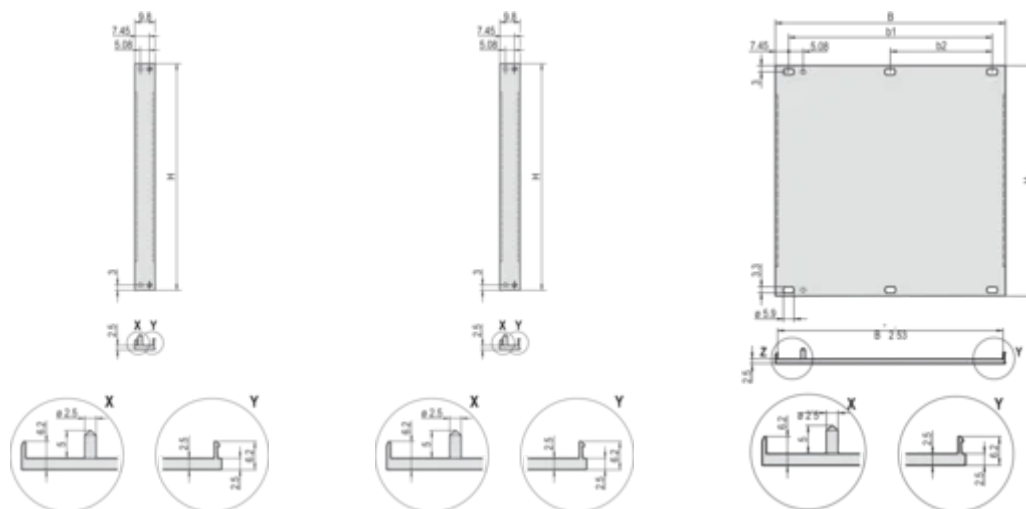

Befestigung: Anschraubbare Front

Typ Dichtung: Textil EMV

Frontbeschichtung: Eloxiert

Oberfläche Rückseite: Leitend

Behandelte Kanten: Nein

Entspricht: IEC 60297-3-101; IEEE 1101.1/10

Tiefe (D): 2.5mm

EMV-Schirmung: Nein (nachrüstbar)

Oberfläche: Eloxiert; Passiviert

Höhe (H): 261.8mm

Material: Aluminium

Produkttyp: Frontplatte

Typ: Frontplatte ohne Griff

Breite (W): 426.4mm

Gross Weight: 0.8kg

ZUSÄTZLICHE PRODUKTDDETAILS

Befestigungsmaterial (Nippel, Halsschrauben) bitte separat bestellen.

14 ... 84 TE: mehrteiliges U-Profil (Frontplatte mit gecrimpten Profilen).

Oberflächenunterschiede zwischen 2 bis 12 TE und 14 bis 84 TE

2 ... 12 TE: einteiliges U-Profil

Schirmung durch EMV-Dichtung (Textil) bitte separat bestellen.

Standardpackungsmenge: 2 bis 28HP: 5 Stück, 42 bis 84 HP: 1 Stück, nur in Standardpackungen (SPQ) lieferbar.

DIAGRAMME