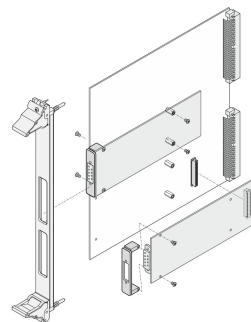

Steckbaugruppen Bausatz für PMC mit IEL Griff, schwarz, U-Frontplatte, geschirmt (Textil), 6 HE, 4 TE

KATALOGNUMMER

20836-461

U-förmige Frontplatte mit Ausbruch für PMC. Abschirmbar für EMV-Dichtung (Textil).

MERKMALE

nach IEEE P1386, PCI Mezzanine Card

Für einfache 69,0 x 76,5 mm oder doppelte 139,0 x 76,5 mm Module

Für Standard-E/A-Mezzanin-Module, die an Carrier-Karten angeschlossen werden

PMC = PCI Mezzanine Card

FPGA = Field Programmable Gate Array

U-Profil-Frontplatte 3 HE, 4 TE, mit Textildichtung

EMV-Abschirmung für Frontplatte und Abdeckungen für Ausschnitte der Frontplatte

PRODUKTMERKMALE

Höhe Gestell: 6U

Anzahl Verpackungen: 1

Grifftyp: IEL

Befestigung: Anschraubbare Front

Typ Dichtung: Textil EMV

Frontbeschichtung: Eloxiert

Oberfläche Rückseite: Leitend

Entspricht: PMC Mezzanine, IEEE P1386

EMV-Schirmung: Ja

Oberfläche: Eloxiert; Passiviert