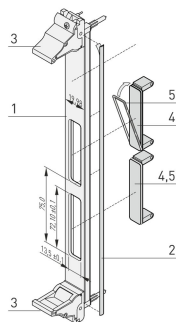

Steckbaugruppen Bausatz für PMC mit IEL Griff, schwarz, U-Frontplatte, geschirmt (Textil), 6 HE, 4 TE

KATALOGNUMMER

20836-461

U-förmige Frontplatte mit Ausbruch für PMC. Abschirmbar für EMV-Dichtung (Textil).

MERKMALE

nach IEEE P1386, PCI Mezzanine Card

Für einfache 69,0 x 76,5 mm oder doppelte 139,0 x 76,5 mm Module

Für Standard-E/A-Mezzanin-Module, die an Carrier-Karten angeschlossen werden

PMC = PCI Mezzanine Card

FPGA = Field Programmable Gate Array

U-Profil-Frontplatte 3 HE, 4 TE, mit Textildichtung

EMV-Abschirmung für Frontplatte und Abdeckungen für Ausschnitte der Frontplatte

PRODUKTMERKMALE

Höhe Gestell: 6U

Anzahl Verpackungen: 1

Material: Aluminium

Produkttyp: Frontplatte

Breite Gestell: 4HP

Typ: Frontplatte mit Griff (Steckbaugruppe)

Net Weight: 0.144kg

WARNUNG

nVent-Produkte müssen in Übereinstimmung mit den Produktinformationsblättern und dem Schulungsmaterial von nVent installiert und verwendet werden. Informationsblätter sind verfügbar unter www.nVent.com sowie bei Ihrem nVent-Kundendienstvertreter. Unsachgemäße Installation, Missbrauch, Fehlanwendung oder andere Handlungen im Widerspruch zu den Anweisungen und Warnungen von nVent können zu Fehlfunktionen, Anlagenschäden, schwerer Körperverletzung sowie zum Tod führen und/oder haben die Annullierung der Garantie zur Folge.