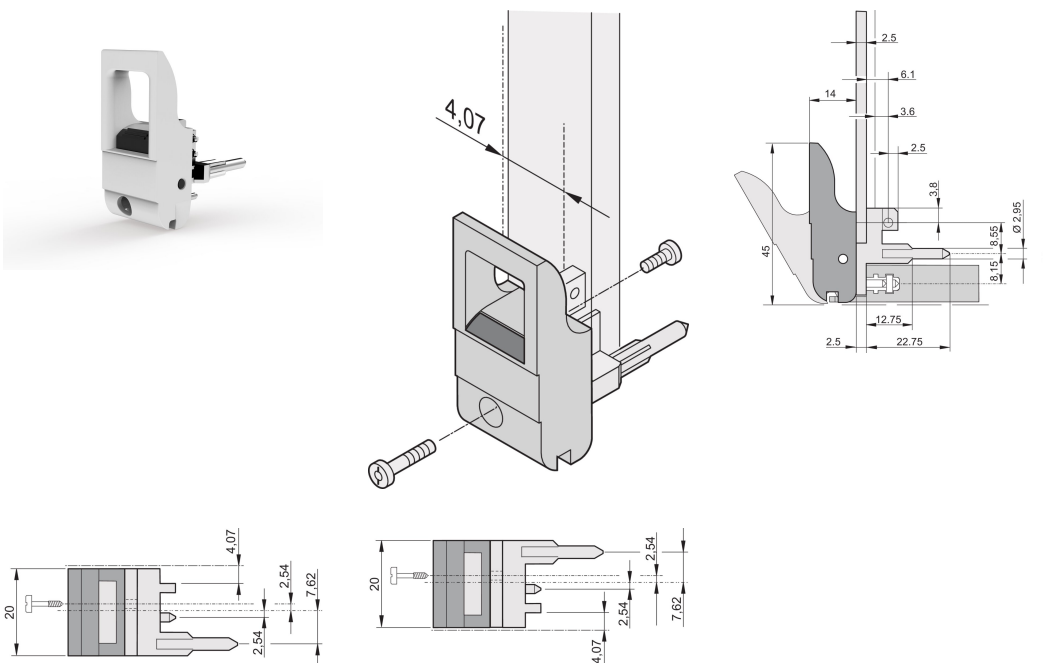

Ein-/Aushebegriff, Typ IET, Hebel grau, Knopf schwarz, unten, 10 Stück

KATALOGNUMMER

20817-660

Ein- und Aushebegriff Typ IET nach IEEE 1101.10. Pro Paar erzeugen die Griffe eine Hebelkraft von 700 N.

ZERTIFIZIERUNGEN

MERKMALE

Geeignet für Steck- und Ziehkräfte bis 700 N (pro Paar)

In Übereinstimmung mit IEEE 1101.10 und IEC 60297-3-102

Für den Einbau vom Mikroschaltern geeignet

Mit Verriegelung

Mit integriertem Ausrichtungsstift für Lochstreifen

PRODUKTMERKMALE

Anzahl Verpackungen: 10

Grifftyp: IET; Vorne unten; Rear I/O oben

Entflammbarkeitsklasse: UL® 94V-0

Farbe: Grau

Entspricht: EN 45545-2

Material: Polycarbonat

Produkttyp: Griff

Typ: Ein-/Aushebegriff, Standard

Passt zu: Frontplatten

Gross Weight: 0.235kg

ZUSÄTZLICHE PRODUKTDDETAILS

Codierkeile und Mikroschalter bitte separat bestellen.

DIAGRAMME

WARNUNG

nVent-Produkte müssen in Übereinstimmung mit den Produktinformationsblättern und dem Schulungsmaterial von nVent installiert und verwendet werden. Informationsblätter sind verfügbar unter www.nVent.com sowie bei Ihrem nVent-Kundendienstvertreter. Unsachgemäße Installation, Missbrauch, Fehlanwendung oder andere Handlungen im Widerspruch zu den Anweisungen und Warnungen von nVent können zu Fehlfunktionen, Anlagenschäden, schwerer Körperverletzung sowie zum Tod führen und/oder haben die Annullierung der Garantie zur Folge.