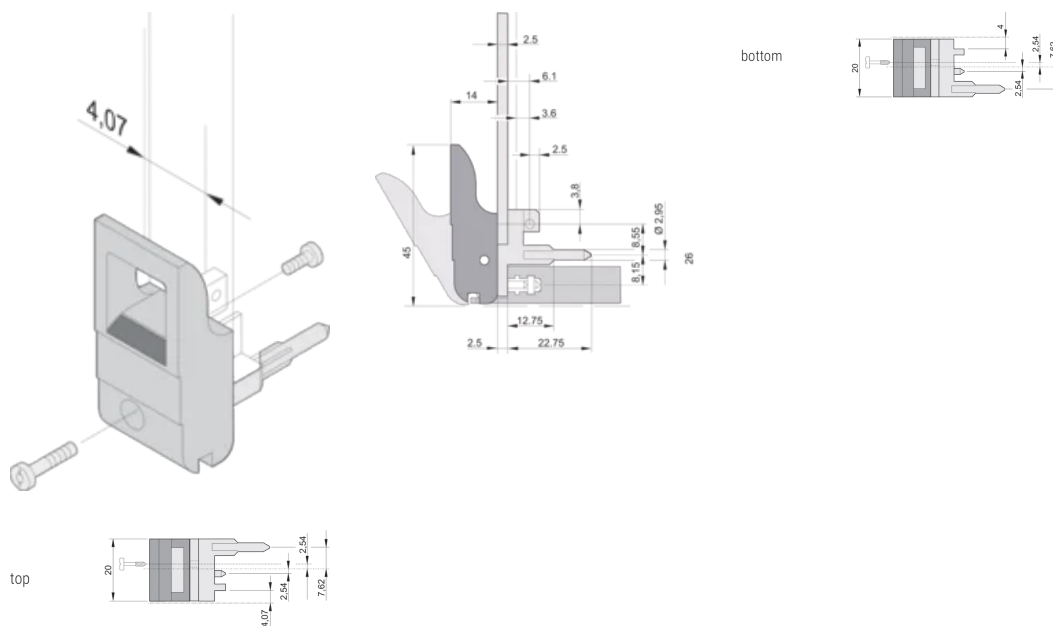

MERKMALE

Geeignet für Steck- und Ziehkräfte bis 700 N (pro Paar)

In Übereinstimmung mit IEEE 1101.10 und IEC 60297-3-102

Für den Einbau vom Mikroschaltern geeignet

Mit Verriegelung

Mit integriertem Ausrichtungsstift für Lochstreifen

Typ: Ein-/Aushebegriff, Standard

Passt zu: Frontplatten

Gross Weight: 0.235kg

ZUSÄTZLICHE PRODUKTDDETAILS

Codierkeile und Mikroschalter bitte separat bestellen.

DIAGRAMME

WARNUNG

nVent-Produkte müssen in Übereinstimmung mit den Produktinformationsblättern und dem Schulungsmaterial von nVent installiert und verwendet werden. Informationsblätter sind verfügbar unter www.nVent.com sowie bei Ihrem nVent-Kundendienstvertreter. Unsachgemäße Installation, Missbrauch, Fehlanwendung oder andere Handlungen im Widerspruch zu den Anweisungen und Warnungen von nVent können zu Fehlfunktionen, Anlagenschäden, schwerer Körperverletzung sowie zum Tod führen und/oder haben die Annullierung der Garantie zur Folge.