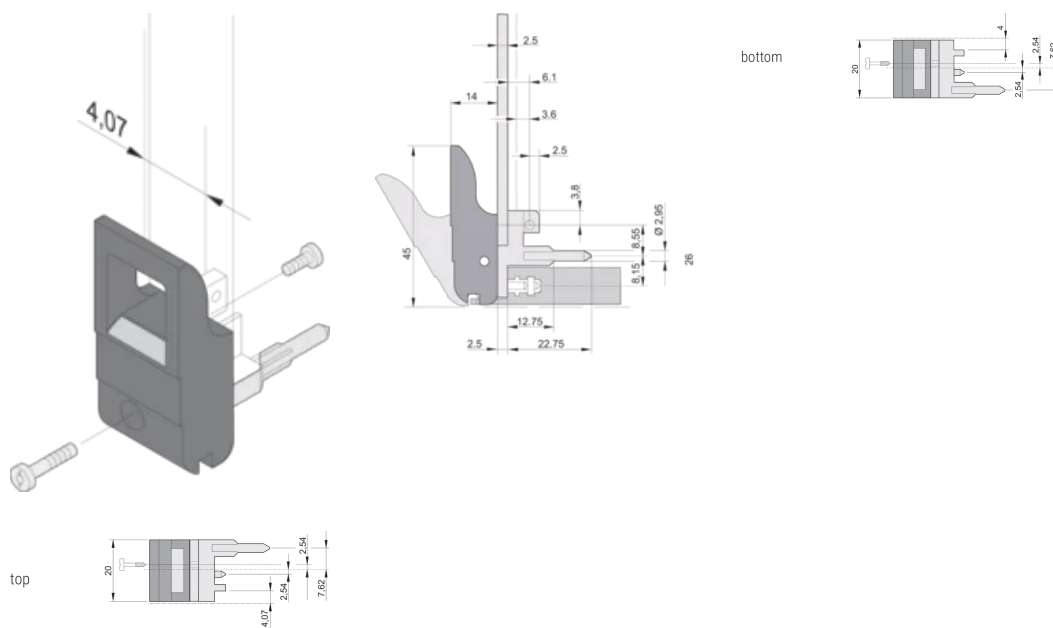

PRODUKTMERKMALE

Anzahl Verpackungen: 100

Grifftyp: IET; Vorne unten; Rear I/O oben

Entflammbarkeitsklasse: UL® 94V-0

Farbe: Schwarz

Entspricht: EN 45545-2

Material: Polycarbonat; Zinklegierung

Produkttyp: Griff

Typ: Ein-/Aushebegriff, Standard

Passt zu: Frontplatten

Gross Weight: 2.256kg

ZUSÄTZLICHE PRODUKTDDETAILS

Codierkeile und Mikroschalter bitte separat bestellen.

DIAGRAMME

WARNUNG

nVent-Produkte müssen in Übereinstimmung mit den Produktinformationsblättern und dem Schulungsmaterial von nVent installiert und verwendet werden. Informationsblätter sind verfügbar unter www.nVent.com sowie bei Ihrem nVent-Kundendienstvertreter. Unsachgemäße Installation, Missbrauch, Fehlanwendung oder andere Handlungen im Widerspruch zu den Anweisungen und Warnungen von nVent können zu Fehlfunktionen, Anlagenschäden, schwerer Körperverletzung sowie zum Tod führen und/oder haben die Annullierung der Garantie zur Folge.