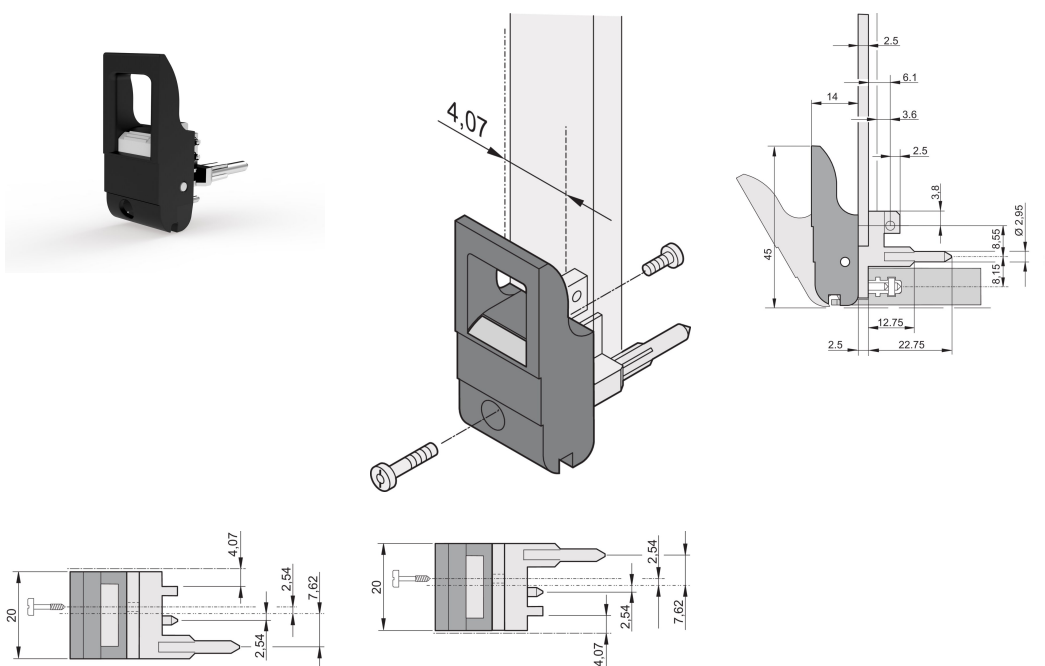

Ein-/Aushebegriff, Typ IET, Hebel schwarz, Knopf grau, unten, 100 Stück

KATALOGNUMMER

20817-653

Ein- und Aushebegriff Typ IET nach IEEE 1101.10. Pro Paar erzeugen die Griffe eine Hebelkraft von 700 N.

ZERTIFIZIERUNGEN

MERKMALE

Geeignet für Steck- und Ziehkräfte bis 700 N (pro Paar)

In Übereinstimmung mit IEEE 1101.10 und IEC 60297-3-102

Für den Einbau vom Mikroschaltern geeignet

PRODUKTMERKMALE

Anzahl Verpackungen: 100

Grifftyp: IET; Vorne unten; Rear I/O oben

Entflammbarkeitsklasse: UL® 94V-0

Farbe: Schwarz

Entspricht: EN 45545-2

Material: Polycarbonat; Zinklegierung

Produkttyp: Griff

Typ: Ein-/Aushebegriff, Standard

Passt zu: Frontplatten

Gross Weight: 2.256kg