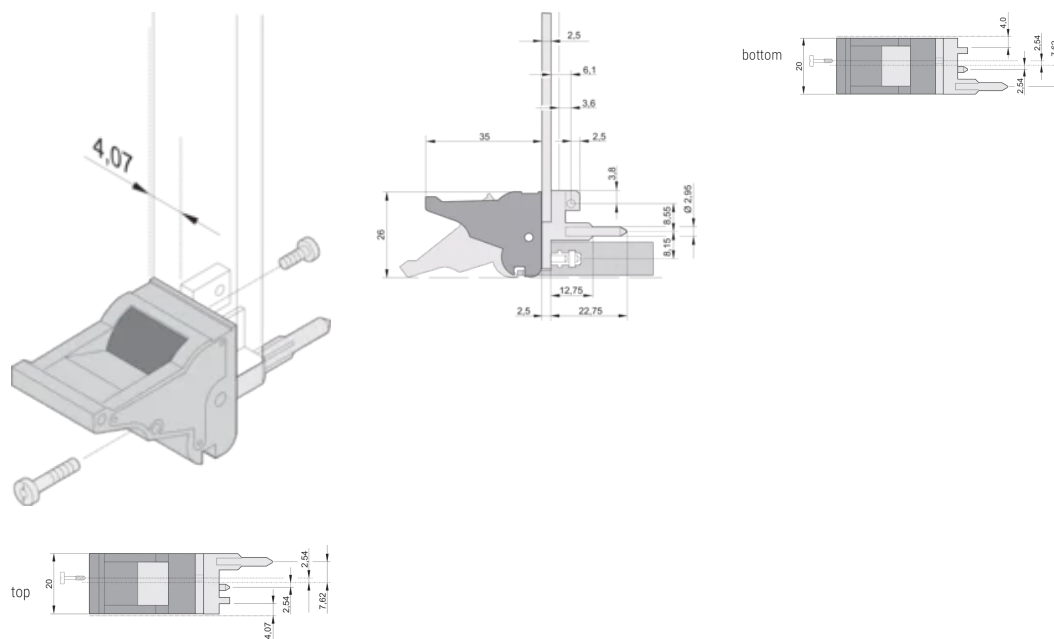

Grifftyp: IEL; Vorne oben; Rear I/O unten

Entflammbarkeitsklasse: UL® 94V-0

Farbe: Grau

Entspricht: EN 45545-2

Material: Polycarbonat

Produkttyp: Griff

Typ: Ein-/Aushebegriff, Standard

Passt zu: Frontplatten

Gross Weight: 2.355kg

ZUSÄTZLICHE PRODUKTDDETAILS

Codierkeile und Mikroschalter bitte separat bestellen.

DIAGRAMME

WARNUNG

nVent-Produkte müssen in Übereinstimmung mit den Produktinformationsblättern und dem Schulungsmaterial von nVent installiert und verwendet werden. Informationsblätter sind verfügbar unter www.nVent.com sowie bei Ihrem nVent-Kundendienstvertreter. Unsachgemäße Installation, Missbrauch, Fehlanwendung oder andere Handlungen im Widerspruch zu den Anweisungen und Warnungen von nVent können zu Fehlfunktionen, Anlagenschäden, schwerer Körperverletzung sowie zum Tod führen und/oder haben die Annullierung der Garantie zur Folge.