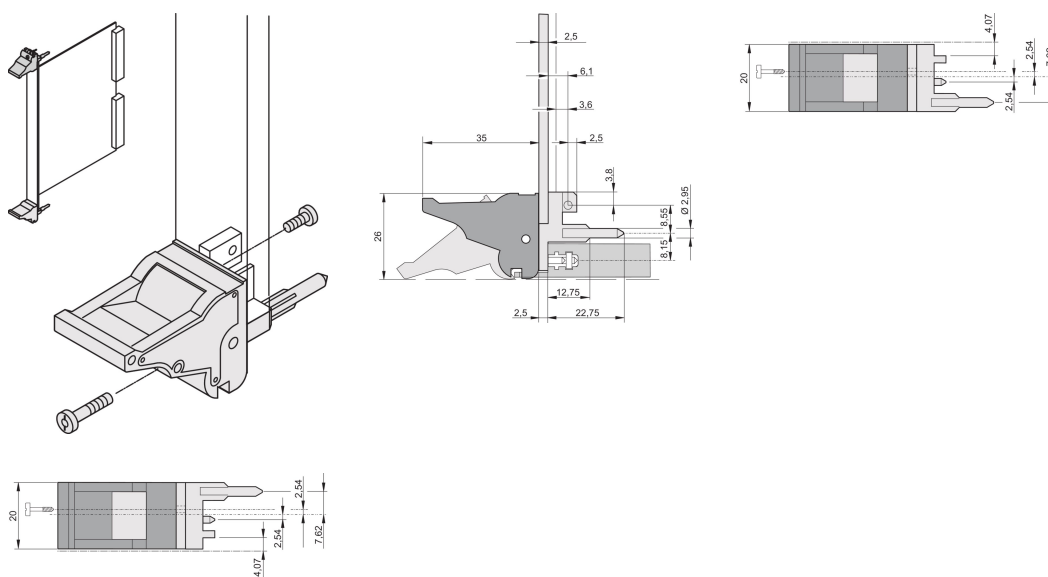

Ein-/Aushebegriff, Typ IEL, Hebel grau, Knopf schwarz, oben, 100 Stück

KATALOGNUMMER

20817-623

Ein- und-Aushebegriff vom Typ IEL in Übereinstimmung mit IEEE 1101.10. Pro Paar erzeugen die Griffe eine Hebelkraft von 700 N.

ZERTIFIZIERUNGEN

MERKMALE

Geeignet für Steck- und Ziehkräfte bis 700 N (pro Paar)

In Übereinstimmung mit IEEE 1101.10 und IEC 60297-3-102

Für den Einbau vom Mikroschaltern geeignet

PRODUKTMERKMALE

Anzahl Verpackungen: 100

Grifftyp: IEL; Vorne oben; Rear I/O unten

Entflammbarkeitsklasse: UL® 94V-0

Farbe: Grau

Entspricht: EN 45545-2

Material: Polycarbonat

Produkttyp: Griff

Typ: Ein-/Aushebegriff, Standard

Passt zu: Frontplatten