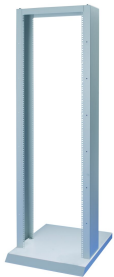

Laborgestell 19" offene Schrankholme, 39 HE

KATALOGNUMMER

20118-742

19-Zoll-Holme für offenes oder unbestücktes Gestell mit bis zu 200 kg Tragfähigkeit. Diese 19-Zoll-Holme können auf einen mobilen oder stationären Sockel montiert werden.

ZERTIFIZIERUNGEN

MERKMALE

Fahrbar oder stationär

Verschiedene Fachböden

Zubehör für Kabelführung

Stationäre Traglast 200 kg oder 150 kg (siehe Spezifikationstabelle), bei einer definierten Schwerpunktlage in der Mitte des Laborgestells

Empfohlene maximale Einschubtiefe 400 mm

PRODUKTMERKMALE

Höhe Gestell: 39U

Höhe: 1831mm

Rahmenmaterial: Stahl

Anzahl Verpackungen: 1

Entspricht: IEC 60297-3-100

Oberfläche: Pulverbeschichtet

Material: Stahl

Produktfamilie: Laborgestell

Produkttyp: Gestell

Statische Last: 150kg

Breite: 600mm

Net Weight: 15kg

WARNUNG

nVent-Produkte müssen in Übereinstimmung mit den Produktinformationsblättern und dem Schulungsmaterial von nVent installiert und verwendet werden. Informationsblätter sind verfügbar unter www.nVent.com sowie bei Ihrem nVent-Kundendienstvertreter. Unsachgemäße Installation, Missbrauch, Fehlanwendung oder andere Handlungen im Widerspruch zu den Anweisungen und Warnungen von nVent können zu Fehlfunktionen, Anlagenschäden, schwerer Körperverletzung sowie zum Tod führen und/oder haben die Annullierung der Garantie zur Folge.