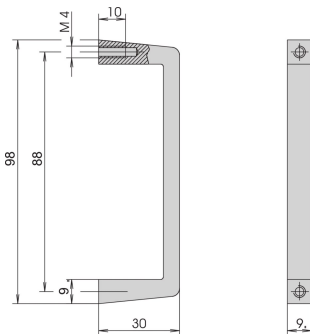

Griff, Breite 9 mm, Höhe 98 mm

KATALOGNUMMER

10501-003

Schlanker Frontgriff aus Aluminiumprofil, 9 mm. Die Montage des Griffs erfolgt von der Rückseite.

ZERTIFIZIERUNGEN

MERKMALE

Statische Tragfähigkeit 30 kg/Paar

Anschraubung von hinten

PRODUKTMERKMALE

Produkttyp: Griff

Passt zu: Baugruppenträger; Einschub; Frontplatten

Grifftyp: Gerade

Breite: 9mm

Material: Aluminium

Farbe: Silber

Statische Last: 30kg

Anzahl Verpackungen: 1

Oberfläche: Eloxiert

ZUSÄTZLICHE PRODUKTDDETAILS

Bitte beachten Sie, dass Lieferungen nur in den jeweils angegebenen LLG (Lieferlosgrößen), LLG z. B. 5 Stück, 10 Stück, 50 Stück usw.) möglich sind. Davon abweichende Bestellmengen (z. B. 2 Stück) werden auf die nächst mögliche lieferbare Menge = Lieferlosgröße (LLG) abgeändert.