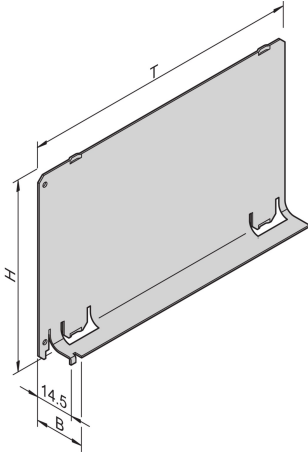

Luftleitblech ohne Frontplatte

Der Luftleitblech ohne Teilfrontplatte kann mit einer Frontplatte kombiniert werden, die die komplette Breite abdeckt. Es deckt einen leeren Slot ab, damit keine Luft entweicht.

ZERTIFIZIERUNGEN

MERKMALE

Die Luftleitbleche verhindern einen Luftkurzschluss bei nicht belegten Slots

Abdeckung wird in die Führungsschiene eingeschoben

SPEZIFIKATIONEN

- Produkttyp:** Luftschoottblech
- Material:** Aluminium
- Produktfamilie:** EuropacPRO; RatiopacPRO; RatiopacPRO AIR; CompacPRO; PropacPRO; Inpac
- Typ:** Ohne Frontplatte