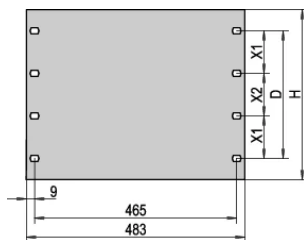

Table 3/3

Katalognummer

Breite (W)

30118-948	483mm
30118-299	483mm
40304-074	483mm
30219-098	483mm
30118-954	483mm
30118-955	483mm
30118-953	483mm
30118-305	483mm
30118-952	483mm
30219-113	483mm
30219-104	483mm
30118-949	483mm
30118-303	483mm
30118-309	483mm
40304-079	483mm
30118-307	483mm
40304-077	483mm
30118-304	483mm
30118-306	483mm
30118-301	483mm
40304-076	483mm
40304-082	483mm
30219-137	483mm
40304-080	483mm
30219-143	483mm
30118-951	483mm
30118-308	483mm
30118-956	483mm
30219-107	483mm
30219-144	483mm
40304-081	483mm
30219-138	483mm
30118-950	483mm
30219-110	483mm
30118-302	483mm
30219-101	483mm

40304-083	483mm
40304-075	483mm
40304-078	483mm
30118-957	483mm

ZUSÄTZLICHE PRODUKTDDETAILS

19"- Befestigungsmaterial bitte separat bestellen.

DIAGRAMME

WARNUNG

nVent-Produkte müssen in Übereinstimmung mit den Produktinformationsblättern und dem Schulungsmaterial von nVent installiert und verwendet werden. Informationsblätter sind verfügbar unter www.nVent.com sowie bei Ihrem nVent-Kundendienstvertreter. Unsachgemäße Installation, Missbrauch, Fehlanwendung oder andere Handlungen im Widerspruch zu den Anweisungen und Warnungen von nVent können zu Fehlfunktionen, Anlagenschäden, schwerer Körperverletzung sowie zum Tod führen und/oder haben die Annullierung der Garantie zur Folge.