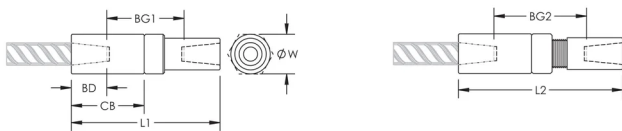

Länge 2 (L2): 218 mm

Einführtiefe (BD): 52mm

Stababstand 1 (BG1): 103mm

Stababstand 2 (BG2): 114mm

Kupplungsgehäuse (CB): 105mm

Stückgewicht: 3.37 kg

Ausgelegt für: AASHTO;ABNT NBR 8548:1984;ACI 318 Typ 1 (125 % der angegebenen Streckgrenze);ACI 318 Typ 2 (angegebene Zugspannung);ACI 349;ACI 359;AS3600

Anzahl Verpackungen: 6

ZUSÄTZLICHE PRODUKTDDETAILS

Bar dimensions and weights listed may vary by region. Coupler sizes not shown may be available by special order. Contact your nVent LENTON representative for more information.

DIAGRAMME

WARNUNG

nVent-Produkte müssen in Übereinstimmung mit den Produktinformationsblättern und dem Schulungsmaterial von nVent installiert und verwendet werden. Informationsblätter sind verfügbar unter www.nVent.com sowie bei Ihrem nVent-Kundendienstvertreter. Unsachgemäße Installation, Missbrauch, Fehlanwendung oder andere Handlungen im Widerspruch zu den Anweisungen und Warnungen von nVent können zu Fehlfunktionen, Anlagenschäden, schwerer Körperverletzung sowie zum Tod führen und/oder haben die Annullierung der Garantie zur Folge.

Nordamerika

+1.800.753.9221

Option 1 – Kundendienst

Option 2 – Technischer

Support

Europa

Niederlande:

+31 800-0200135

Frankreich:

+33 800 901 793

Europa

Deutschland:

800 1890272

Sonstige Länder:

+31 13 5835404

APAC

Shanghai:

+ 86 21 2412 1618/19

Sydney:

+61 2 9751 8500

Unser starkes markenportfolio:

CADDY

ERICO

HOFFMAN

ILSCO

SCHROFF

TRACHTE