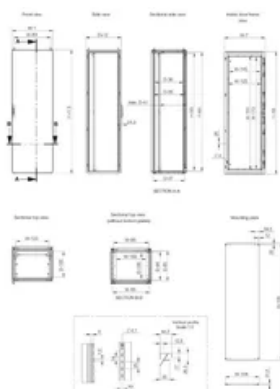

Rahmen: Nahtgeschweißt, rückseitig offenes Profil mit 25 mm Lochraster gemäß DIN 43660.

Tür: Mit vier Scharnieren montiert und austauschbaren Türanschlügen. Türrahmen mit 25 mm Lochraster.

Rückwand: Wird mit M6 Torx-Schrauben befestigt. Austausch gegen zusätzliche Tür von hinten ist möglich.

Lieferumfang: Rahmen mit passenden Türen, Rückwand, Dachblech, Bodenplatte, Montageplatte und Türmontagerahmen und Erdungsbolzen. Lieferung auf einer Palette mit den Maßen der Schrankbreite. Schränke können auf der Palette angereiht werden. Das Verpackungsmaterial ist recyclebar.

## SPEZIFIKATIONEN

**Gehäusestärke:** 1.5mm  
**Türstärke:** 2mm  
**Oberfläche:** Gebürstet

Table 1/1

Katalognummer	Höhe (H)	Breite (W)	Tiefe (D)	Material
MCSS20086	2000mm	800mm	600mm	Edelstahl
MCSS18065-316	1800mm	600mm	500mm	Edelstahl 316
MCSS20106	2000mm	1000mm	600mm	Edelstahl 304
MCSS18085	1800mm	800mm	500mm	Edelstahl
MCSS20086-316	2000mm	800mm	600mm	Edelstahl 316
MCSS18085-316	1800mm	800mm	500mm	Edelstahl 316
MCSS18105	1800mm	1000mm	500mm	Edelstahl 304
MCSS18065	1800mm	600mm	500mm	Edelstahl
MCSS18105-316	1800mm	1000mm	500mm	Edelstahl 316
MCSS20106-316	2000mm	1000mm	600mm	Edelstahl 316
MCSS20066-316	2000mm	600mm	600mm	Edelstahl 316
MCSS20066	2000mm	600mm	600mm	Edelstahl

## DIAGRAMME