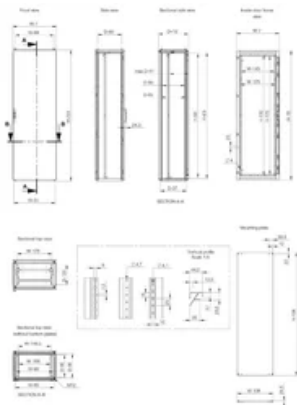

**Rahmen:** Gekantetes und nahtgeschweißtes, offenes Profil mit 25 mm Lochraster nach DIN 43660, zusätzlich integriertes, außenliegendes Lochraster.

**Tür:** Montiert mit vier Wechselscharnieren, die das Öffnen mit Rechts- oder Linksanschlag ermöglichen. Inklusive Türprofil mit 25 mm Lochbild.

Katalognummer	Artikelnummer	Höhe (H)	Breite (W)	Tiefe (D)	Montageplatte enthalten	Rücktür enthalten
MCS200610PER DR5		2000mm	600mm	1000mm	Nein	Ja

Table 5/6

Katalognummer	Artikelnummer	Höhe (H)	Breite (W)	Tiefe (D)	Montageplatte enthalten	Rücktür enthalten
MCS20055R5		2000mm	500mm	500mm	Ja	Nein
MCS20104R5		2000mm	1000mm	400mm	Ja	Nein
MCS18045R5		1800mm	400mm	500mm	Nein	Nein
MCS20086RDR5		2000mm	800mm	600mm	Ja	Ja
MCS12085PER5		1200mm	800mm	500mm	Nein	Nein
MCS18086R5		1800mm	800mm	600mm	Ja	Nein
MCS12085R5		1200mm	800mm	500mm	Ja	Nein
MCS220610RDR5		2200mm	600mm	1000mm	Ja	Ja
MCS20104PER5		2000mm	1000mm	400mm	Nein	Nein
MCS180610PER5		1800mm	600mm	1000mm	Nein	Nein
MCS20088R5		2000mm	800mm	800mm	Ja	Nein
MCS12065PER5		1200mm	600mm	500mm	Nein	Nein
MCS18085R5		1800mm	800mm	500mm	Ja	Nein
MCS20086PERDR5		2000mm	800mm	600mm	Nein	Ja
MCS20065R5		2000mm	600mm	500mm	Ja	Nein
MCS20106PER5		2000mm	1000mm	600mm	Nein	Nein
MCS20088PER5		2000mm	800mm	800mm	Nein	Nein
MCS14085PER5	MCS14085PER5	1400mm	800mm	500mm	Nein	Nein
MCS20064R5		2000mm	600mm	400mm	Ja	Nein
MCS20105R5		2000mm	1000mm	500mm	Ja	Nein

Table 6/6

Katalognummer	Artikelnummer	Höhe (H)	Breite (W)	Tiefe (D)	Montageplatte enthalten	Rücktür enthalten
MCS20086R5		2000mm	800mm	600mm	Ja	Nein
MCS20088PERDR5		2000mm	800mm	800mm	Nein	Ja
MCS18046R5		1800mm	400mm	600mm	Nein	Nein
MCS18104PER5		1800mm	1000mm	400mm	Nein	Nein
MCS16085PER5	MCS16085PER5	1600mm	800mm	500mm	Nein	Nein

## DIAGRAMME

---