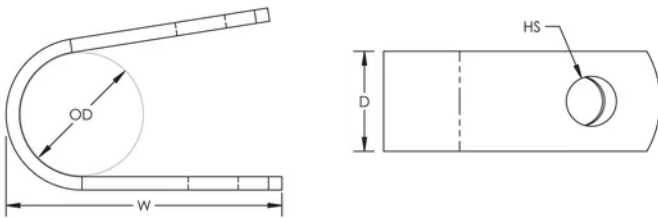

Katalognummer	Artikelnummer	Zertifizierungen
LPC801		E202878-Combined_CoC, E202878-Combined_CoC
PC008A	711370	
LPC805		E202878-Combined_CoC, E202878-Combined_CoC
LPA805		

ZUSÄTZLICHE PRODUKTDDETAILS

Üblicherweise alle 3' (0,9 m) am elektrischen Leiter installiert.

DIAGRAMME

WARNUNG

nVent-Produkte müssen in Übereinstimmung mit den Produktinformationsblättern und dem Schulungsmaterial von nVent installiert und verwendet werden. Informationsblätter sind verfügbar unter www.nVent.com sowie bei Ihrem nVent-Kundendienstvertreter. Unsachgemäße Installation, Missbrauch, Fehlanwendung oder andere Handlungen im Widerspruch zu den Anweisungen und Warnungen von nVent können zu Fehlfunktionen, Anlagenschäden, schwerer Körperverletzung sowie zum Tod führen und/oder haben die Annullierung der Garantie zur Folge.

Nordamerika

+1.800.753.9221
Option 1 – Kundendienst
Option 2 – Technischer
Support

Europa

Niederlande:
+31 800-0200135
Frankreich:
+33 800 901 793

Europa

Deutschland:
800 1890272
Sonstige Länder:
+31 13 5835404

APAC

Shanghai:
+ 86 21 2412 1618/19
Sydney:
+61 2 9751 8500

Unser starkes markenportfolio:

CADDY ERICO HOFFMAN ILSCO SCHROFF TRACHTE