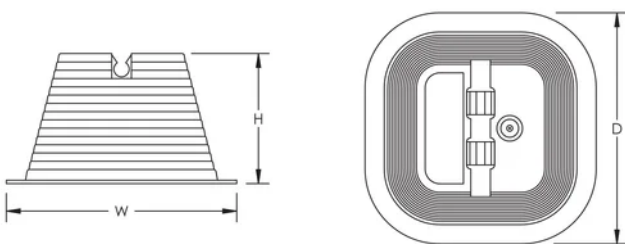

## SPEZIFIKATIONEN

Table 1/2

Katalognummer	Artikelnummer	Material	Leitergröße	Betonbefüllt	Tiefe (D)	Höhe (H)
SFRBC8	106030	Polyethylen	Volldraht 8 mm	Ja	138mm	80 mm

Table 2/2

Katalognummer	Artikelnummer	Breite (W)	Stückgewicht
SFRBC8	106030	138 mm	0.97 kg

## DIAGRAMME