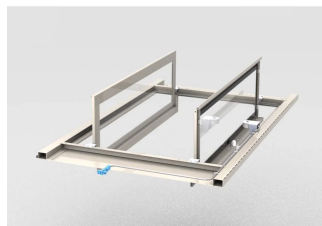

Automatisches Deckblech für Einhausung, 1200 B 600 T, RAL 7021

Data Solutions

KATALOGNUMMER

21130-592

Dach, das automatisch geöffnet werden kann, wenn es vor Ort zu einem Zwischenfall kommt.

ZERTIFIZIERUNGEN

Passend für eine Gangbreite von 1200 mm

Dach mit Sicherheitsglas, 7 mm

Mit dem Dach-Universalprofil, kann die Ganghöhe um 84 mm angehoben werden, bitte separat bestellen

Das Dach kann von innen entfernt werden. Im geöffneten Zustand, bietet das Dach Zugang zu Beleuchtungs- und Sprinkleranlagen über die Einhausung für Wartungsarbeiten

Breite: 600mm

Tiefe: 1200mm

Anzahl Verpackungen: 1

Farbe: Schwarzgrau

Farbcode: RAL 7021

Oberfläche: Pulverbeschichtet

Material: Stahl; Glas

Produkttyp: Abdeckung