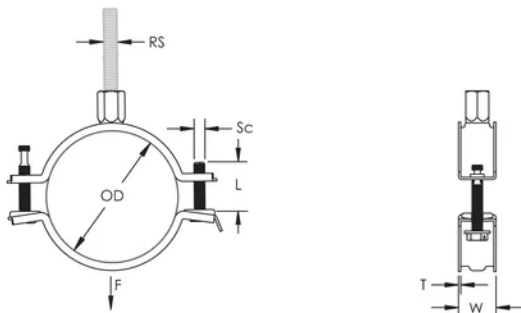

Die längeren Flansche erleichtern den Zugang zu den Schrauben beim Festziehen

Die Kombimutter kann an M8 und M10 Gewindestange angehängt werden, was die Materialhandhabung erleichtert

Die Schraubenlängen sind an die ausgeweiteten Klemmbereiche angepasst, damit wird die Lagerhaltung optimiert

## PRODUKTMERKMALE

Artikelnummer: 586812

Material: Stahl

Oberfläche: Elektrolytisch verzinkt

Außendurchmesser (OD): 93 - 103 mm

Stangengröße (RS): M8;M10

NB/DN: 90

Rohrgröße: 3 1/2"

Breite (W): 23 mm

Dicke (T): 1.75 mm

Schraubendurchmesser (Sc): 6

Schraubenlänge (L): 37mm

Statische Last: 2500N

## DIAGRAMME