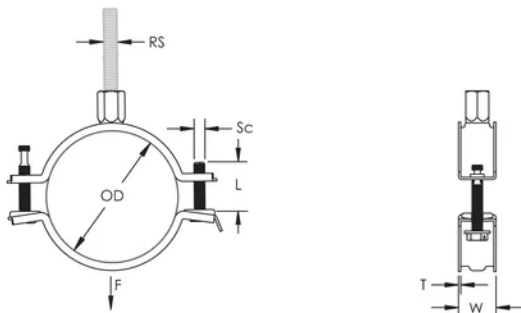

Material: Stahl

Oberfläche: Elektrolytisch verzinkt

Außendurchmesser (OD): 41 - 48 mm

Stangengröße (RS): M8;M10

NB/DN: 32

Rohrgröße: 1 1/4" Min

Breite (W): 20 mm

Dicke (T): 1 mm

Schraubendurchmesser (Sc): 6

Schraubenlänge (L): 32mm

Statische Last: 1000N

DIAGRAMME

WARNUNG

nVent-Produkte müssen in Übereinstimmung mit den Produktinformationsblättern und dem Schulungsmaterial von nVent installiert und verwendet werden. Informationsblätter sind verfügbar unter www.nVent.com sowie bei Ihrem nVent-Kundendienstvertreter. Unsachgemäße Installation, Missbrauch, Fehlanwendung oder andere Handlungen im Widerspruch zu den Anweisungen und Warnungen von nVent können zu Fehlfunktionen, Anlagenschäden, schwerer Körperverletzung sowie zum Tod führen und/oder haben die Annullierung der Garantie zur Folge.

Nordamerika

+1.800.753.9221

Option 1 – Kundendienst

Option 2 – Technischer

Support

Europa

Niederlande:

+31 800-0200135

Frankreich:

+33 800 901 793

Europa

Deutschland:

800 1890272

Sonstige Länder:

+31 13 5835404

APAC

Shanghai:

+ 86 21 2412 1618/19

Sydney:

+61 2 9751 8500

Unser starkes markenportfolio:

CADDY

ERICO

HOFFMAN

ILSCO

SCHROFF

TRACHTE