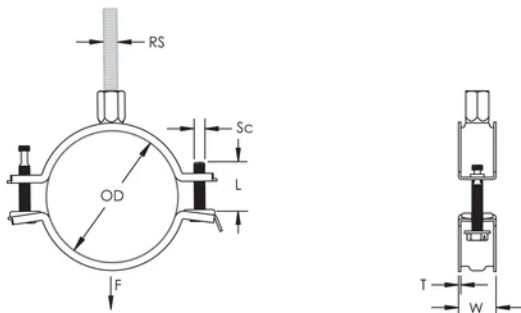

Material: Stahl

Oberfläche: Elektrolytisch verzinkt

Außendurchmesser (OD): 23 - 29 mm

Stangengröße (RS): M8;M10

NB/DN: 20

Rohrgröße: 3/4"

Breite (W): 20 mm

Dicke (T): 1 mm

Schraubendurchmesser (Sc): 6

Schraubenlänge (L): 32mm

Statische Last: 1000N

DIAGRAMME

WARNUNG

nVent-Produkte müssen in Übereinstimmung mit den Produktinformationsblättern und dem Schulungsmaterial von nVent installiert und verwendet werden. Informationsblätter sind verfügbar unter www.nVent.com sowie bei Ihrem nVent-Kundendienstvertreter. Unsachgemäße Installation, Missbrauch, Fehlanwendung oder andere Handlungen im Widerspruch zu den Anweisungen und Warnungen von nVent können zu Fehlfunktionen, Anlagenschäden, schwerer Körperverletzung sowie zum Tod führen und/oder haben die Annullierung der Garantie zur Folge.

Nordamerika

+1.800.753.9221

Option 1 – Kundendienst

Option 2 – Technischer

Support

Europa

Niederlande:

+31 800-0200135

Frankreich:

+33 800 901 793

Europa

Deutschland:

800 1890272

Sonstige Länder:

+31 13 5835404

APAC

Shanghai:

+ 86 21 2412 1618/19

Sydney:

+61 2 9751 8500

Unser starkes markenportfolio:

CADDY

ERICO

HOFFMAN

ILSCO

SCHROFF

TRACHTE