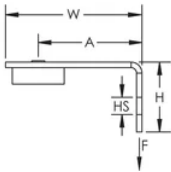

ZUSÄTZLICHE PRODUKTDDETAILS

Statische Lasten beziehen sich auf den Befestigungswinkel mit Adapter. Bitte prüfen Sie mit dem Hersteller der Bolzen die erlaubte Last bezüglich Setztiefe und Betongüte. Die maximal zulässige Last ist die Kleinere der zulässigen Lasten von Winkel oder Bolzen.

Der Adapter passt auf diese Geräte BeA® CN60-688ES, Hilti® BX 3, GX 3, DEWALT® Trak-It C3, SPIT® PULSA 40E, 800E, 700, 1000 oder gleiche Modelle.

DIAGRAMME