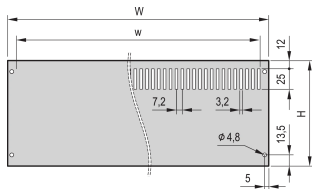

# PropacPRO Rückwand, volle Breite, ungeschirmt

Die Rückwand, volle Breite für PropacPRO Gehäuse, wird am Rahmen des Gehäuses befestigt. Mit oder ohne belüftete Schlitzte.

## MERKMALE

Alu Panel, 2,0 mm (84 TE 2,5 mm)

Montage mit Haltewinkel am Gehäuse (rechts, links)