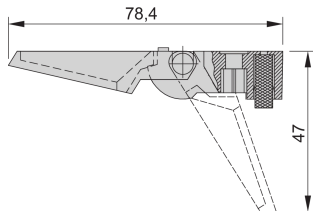

Kunststofffuß

Die Aufstellfüße aus Kunststoff werden auf der Bodenplatte eines Gehäuses montiert. Erhältlich mit oder ohne Aufstellfunktion. In Schwarz oder Grau.

ZERTIFIZIERUNGEN

MERKMALE

Einsetzbar anstelle der runden Standardfüße

Traglast: 25 kg je Fuß, max. Gehäusegewicht 40 kg

Befestigungslöcher im Gehäuseboden vorhanden

Sicherer Gehäusestand durch rutschfeste Gummieinlagen

SPEZIFIKATIONEN

Passt zu:	Gehäuse
Produktfamilie:	RatiopacPRO; RatiopacPRO AIR; CompacPRO; PropacPRO; Inpac
Typ:	Fuß; Mit Aufsteller
Produkttyp:	Fuß
Material:	Polyamid

Table 1/1

Katalognummer	Anzahl Verpackungen
10603-023	1
10603-026	1
10603-025	1
10603-024	1