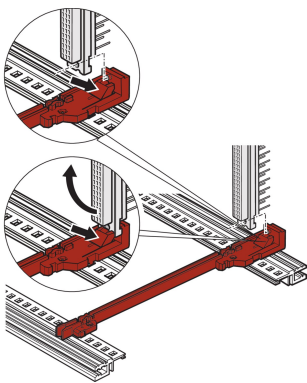

Führungsschiene Typ Standard, mit Fixierung für DIN Steckverbinder, PBT, 160 mm, Nutbreite 2 mm, rot, 1 Paar

KATALOGNUMMER

64560-074

Die Standard-Führungsschiene mit Steckverbinderbefestigung ermöglicht es dem Benutzer, die DIN-Steckverbinder (EN 60603-2 (DIN 41612)) direkt auf die Führungsschienen zu klemmen. Gilt nur für Europakarten mit den Abmessungen 100 x 160 mm und 100 x 220 mm. Geeignet für RatiopacPRO/-AIR, PropacPRO, CompacPRO und EuropacPRO.

ZERTIFIZIERUNGEN

MERKMALE

Einfache und preiswerte Montage von Steckverbindern durch Rastverbindungen als Alternative für Z-Schienen oder Modulschienen mit integrierter Z-Schiene

Für Europakartenformat 100 × 160 mm oder 100 × 220 mm; nicht geeignet für Doppeleuropakartenformat

Kunststoffführungsschiene, einteilig, rot, für 2 mm Nutbreite

Einclippsbar in Modulschienen aus Al-Profil

einclippsbar in 1,5 mm starke Blechaufnahmen

Lagertemperatur: von -40 °C bis 130 °C

PRODUKTMERKMALE