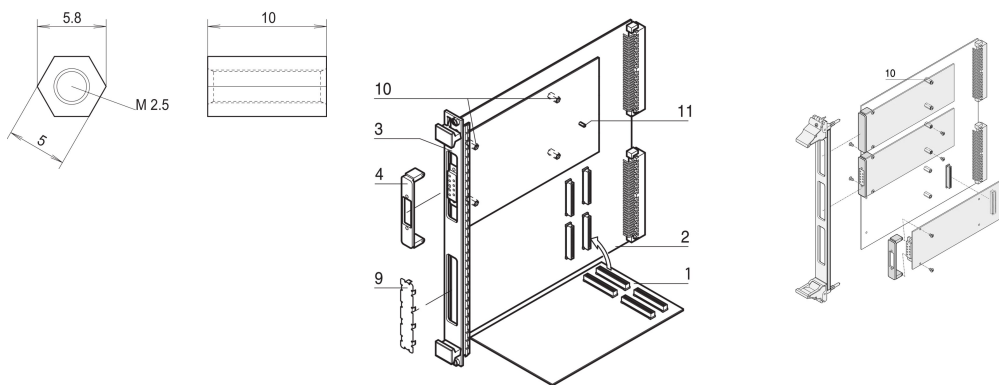

Abstandhalter zur Montage der PMC und FMC Mezzanine-Karten

KATALOGNUMMER

60897-278

Befestigungsmaterial für Mezzanine-Karten.

ZERTIFIZIERUNGEN

MERKMALE

Zum Aufbau einer Distanz zwischen den Mezzanine-Karten nach IEEE P1386 oder VITA 57.1 Spezifikation und der Trägerplatine

Befestigungsbolzen mit Gewinde M2.5

PRODUKTMERKMALE

Produkttyp: Abstandhalter

Passt zu: Frontplatten; CompactPCI Serial-Systeme; CompactPCI-Systeme; PXI

Tiefe: 10mm

Oberfläche: Verzinkt

Höhe: 5mm

Länge: 10mm

Material: Stahl

Anzahl Verpackungen: 1

Gewindeart: Metrisch

Breite: 5mm

ZUSÄTZLICHE PRODUKTDDETAILS

Bitte beachten Sie, dass Lieferungen nur in den jeweils angegebenen LLG (Lieferlosgrößen), LLG z. B. 5 Stück, 10 Stück, 50 Stück usw.) möglich sind. Davon abweichende Bestellmengen (z. B. 2 Stück) werden auf die nächst mögliche lieferbare Menge = Lieferlosgröße (LLG) abgeändert.