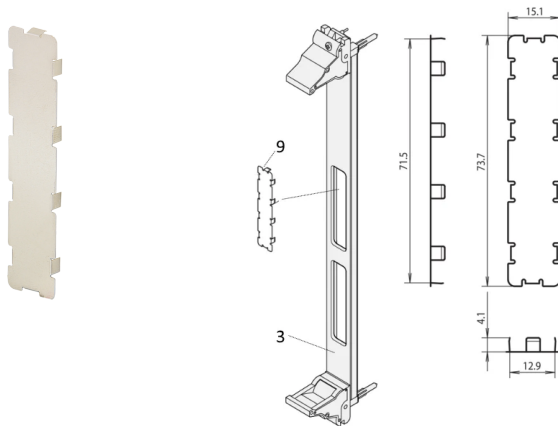

PMC-Abdeckung zum Schließen der nicht benutzten Frontplattenausbrüche, zur EMV Schirmung, schwarz

KATALOGNUMMER

60835-024

Die EMV-Abdeckung aus rostfreiem Stahl ermöglicht es, unbenutzte Ausbrüche in den PMC-Mezzanin-Frontplatten zu schließen.

ZERTIFIZIERUNGEN

MERKMALE

Material Stahl, rostfrei, 0,2 mm

EMV-Abdeckung zum Schließen der nicht benutzten Ausbrüche n PMC Mezzanine Frontplatten

PRODUKTMERKMALE

Anzahl Verpackungen: 1

Oberfläche: Chrom

Material: Edelstahl

Produkttyp: Abdeckung

Passt zu: Frontplatten

ZUSÄTZLICHE PRODUKTDDETAILS

Bitte beachten Sie, dass Lieferungen nur in den jeweils angegebenen LLG (Lieferlosgrößen), LLG z. B. 5 Stück, 10 Stück, 50 Stück usw.) möglich sind. Davon abweichende Bestellmengen (z. B. 2 Stück) werden auf die nächst mögliche lieferbare Menge = Lieferlosgröße (LLG) abgeändert.