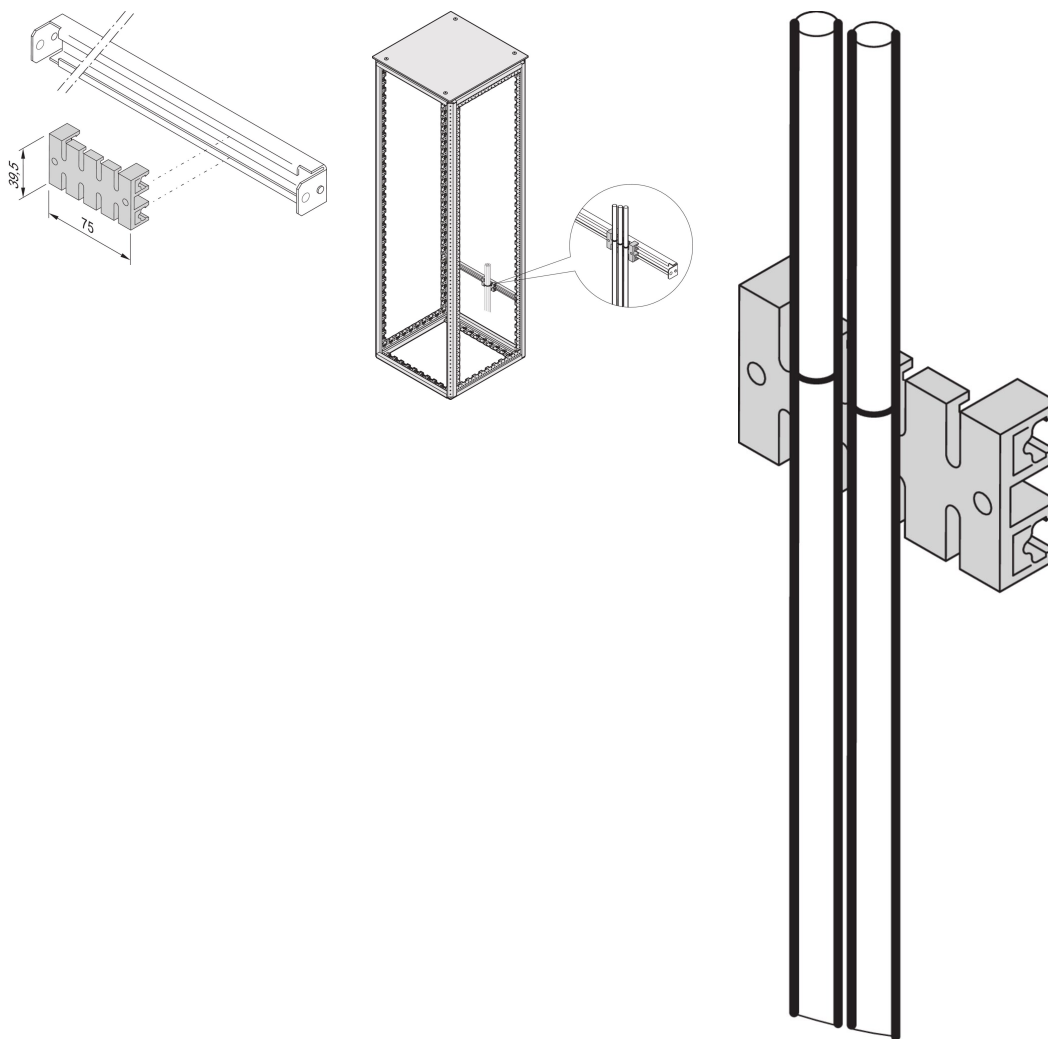

# Kabelabfangleiste für C-Profilschienen

## KATALOGNUMMER

60118-472

C-Schienen dienen dem besseren Kabelmanagement. Die Installation erfolgt in der Regel hinter den 19-Zoll-Holmen. Sie sind kompatibel mit Standard-Kabelschellen.

## MERKMALE

Montage durch Aufclipsen auf die C-Profileschiene

Befestigung von Kabeln mit Kabelbindern oder Klettband

## PRODUKTMERKMALE

Produkttyp: Anleitung

Produktfamilie: Varistar CP

Passt zu: Varistar CP

Breite: 75mm

Länge: 39.5mm

Material: Polyamid

Net Weight: 0.017kg