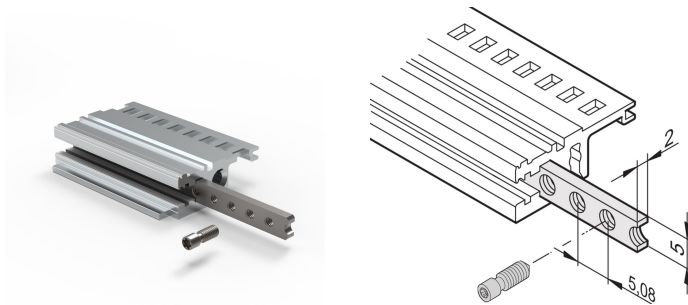

Gewindestreifen für Modulschiene, M3

KATALOGNUMMER

34561-484

Der Gewindestreifen aus Stahl mit M3 Gewinde, ermöglicht die Befestigung von Frontplatten.

ZERTIFIZIERUNGEN

MERKMALE

Die Halsschrauben zur Befestigung von Teilfrontplatten müssen 12,3 mm lang sein.

Für alle Modulschienen verwendbar

PRODUKTMERKMALE

Produkttyp: Gewindeeinsatz

Produktfamilie: EuropacPRO; RatiopacPRO; RatiopacPRO AIR; CompacPRO; PropacPRO; Inpac

Passt zu: Baugruppenträger; Gehäuse

Breite Gestell: 84HP

Material: Stahl

Anzahl Verpackungen: 1

Länge: 431.3mm

Oberfläche: Verzinkt

Net Weight: 0.02kg

ZUSÄTZLICHE PRODUKTDDETAILS

Bitte beachten Sie, dass Lieferungen nur in den jeweils angegebenen LLG (Lieferlosgrößen), LLG z. B. 5 Stück, 10 Stück, 50 Stück usw.) möglich sind. Davon abweichende Bestellmengen (z. B. 2 Stück) werden auf die nächst mögliche lieferbare Menge = Lieferlosgröße (LLG) abgeändert.