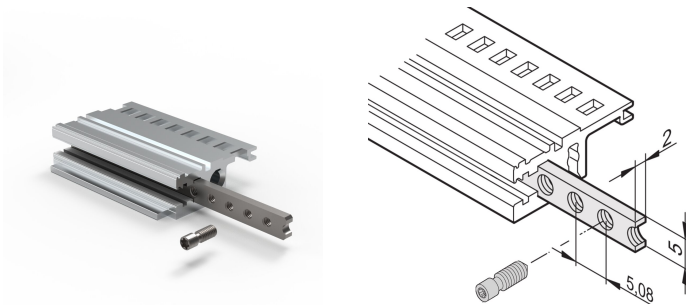

Gewindestreifen, M2.5, 20 TE

KATALOGNUMMER

34561-320

Der Gewindestreifen aus Stahl mit M2,5 Gewinde, ermöglicht die Befestigung der Lochschiene an der Tragschiene.

ZERTIFIZIERUNGEN

MERKMALE

Die Halsschrauben zur Befestigung von Teilfrontplatten müssen 12,3 mm lang sein.

Für alle Modulschienen verwendbar

PRODUKTMERKMALE

Breite Gestell: 20HP

Anzahl Verpackungen: 1

Oberfläche: Verzinkt

Länge: 106.18mm

Material: Stahl

Produktfamilie: EuropacPRO; RatiopacPRO; RatiopacPRO AIR; CompacPRO; PropacPRO; Inpac

Produkttyp: Gewindeeinsatz

Passt zu: Baugruppenträger; Gehäuse

ZUSÄTZLICHE PRODUKTDDETAILS

Bitte beachten Sie, dass Lieferungen nur in den jeweils angegebenen LLG (Lieferlosgrößen), LLG z. B. 5 Stück, 10 Stück, 50 Stück usw.) möglich sind. Davon abweichende Bestellmengen (z. B. 2 Stück) werden auf die nächst mögliche lieferbare Menge = Lieferlosgröße (LLG) abgeändert.