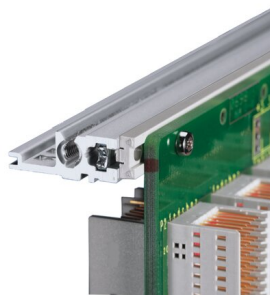

Modulschiene hinten, Typ H-ST, Heavy, 28 TE

KATALOGNUMMER

34560-528

Combinations of horizontal rails and side panels

	ST	ST	ST	ST
Horizontal rail	-	+	+	+
Vertical rail	+	+	+	+
Horizontal rail	+	+	-	-
Vertical rail	+	+	-	-

Die Modulschiene vom Typ ST, ermöglicht die isolierte Montage einer Backplane. Die Isolierung erfolgt durch einen Isolierstreifen.

ZERTIFIZIERUNGEN

MERKMALE

Für indirekte Backplanebefestigung mit Isolierstreifen

Breite Gestell: 28HP

Anzahl Verpackungen: 1

Oberfläche: Eloxiert

Länge: 147.32mm

Material: Aluminium

Produktfamilie: EuropacPRO; RatiopacPRO; RatiopacPRO AIR; CompacPRO; PropacPRO

Produkttyp: Modulschiene

Typ: Schwer, ST