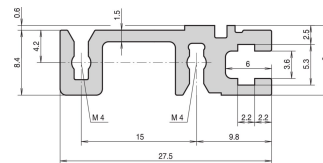

Modulschiene hinten, Typ H-ST, Heavy, 28 TE

KATALOGNUMMER

34560-528

Combinations of horizontal rails and side panels

	ST	ST	ST	ST
Horizontal rail	-	+	+	+
Vertical rail	+	+	+	+
Horizontal rail	+	+	-	-
Vertical rail	+	+	-	-

- = not combinable, + = combination not recommended, - = combination not recommended
ST = Standard, ST = Standard, ST = Standard, ST = Standard
ST = Standard, ST = Standard, ST = Standard, ST = Standard

Die Modulschiene vom Typ ST, ermöglicht die isolierte Montage einer Backplane. Die Isolierung erfolgt durch einen Isolierstreifen.