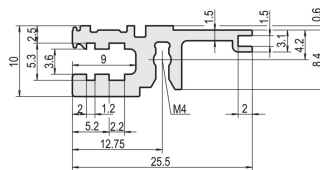

Modulschiene, vorne, Typ L-OD leicht, ohne Dach, 40 TE

KATALOGNUMMER

34560-040

Combinations of horizontal rails and side panels

		"4" can be combined.		"2" combination not recommended	
Horizontal rail	Horizontal rail	-	+	+	+
	Horizontal rail	+	+	+	+
Horizontal rail	Horizontal rail	+	+	-	-
	Horizontal rail	+	+	-	-
Side panel	Light 1				
	Dark 1				
	Dark 2				
	Dark 3				

Die Modulschiene ohne Dach ermöglicht die Verwendung einer 6 HE Frontplatte für einen Baugruppenträger, der z.B. in 2 x 3 HE aufgeteilt ist.

ZERTIFIZIERUNGEN

MERKMALE

Zum Einbau hinter Gesamtfrentplatte

TE-Bedruckung erfolgt erst ab 28 TE

Ohne Lippe (L-OD)

Aluminiumprofil, Oberfläche eloxiert, Kontaktfläche leitfähig

PRODUKTMERKMALE

Breite Gestell: 40HP

Anzahl Verpackungen: 1

Oberfläche: Eloxiert

Länge: 208.28mm

Material: Aluminium