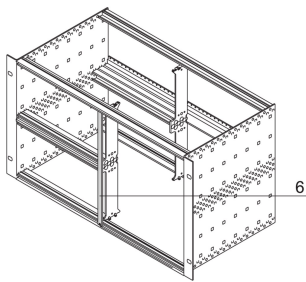

Frontplatte Alternative für kombinierte Montage, U-Profil, Textil, 6 HE, 2 HP

KATALOGNUMMER

30849-140

Die 2 TE breite Frontplatte deckt einen offenen Slot ab. Die U-Profil-Frontplatte kann mit einer EMV-Textildichtung kombiniert werden. Sie wird mit Schrauben und Unterlegscheiben befestigt. Aufgrund der 2 TE Breite können keine Nippel verwendet werden.

ZERTIFIZIERUNGEN

MERKMALE

U-Profil-Frontplatte 6 HE, 2 TE, Al, 2,5 mm

Vorbereitet für EMV-Textildichtung

PRODUKTMERKMALE

Produkttyp: Frontplatte

Zubehörtyp: Frontplatte

Produktfamilie: EuropacPRO; RatiopacPRO; RatiopacPRO AIR; CompacPRO; PropacPRO

Befestigung: Anschraubbare Front

EMV-Schirmung: Nein (nachrüstbar)

Typ Dichtung: Textil EMV

Material: Aluminium

Frontbeschichtung: Eloxiert

Oberfläche Rückseite: Leitend

Behandelte Kanten: Nein

Höhe Gestell: 6U

Höhe: 261.8mm

Breite Gestell: 2HP

Breite: 9.8mm

Tiefe: 2.5mm

Entspricht: IEC 60297-3-101; IEEE 1101.1/10

Anzahl Verpackungen: 1

Oberfläche: Eloxiert; Passiviert

Net Weight: 0.021kg