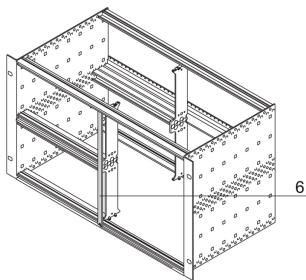

# Alternative Frontplatte für kombinierte Montage, ungeschirmt, 6 HE, 2 TE

## KATALOGNUMMER

**30847-472**

Die 2 TE breite Frontplatte deckt einen offenen Slot ab. Die ungeschirmte Ausführung kann mit Schrauben und Unterlegscheiben befestigt werden. Aufgrund der 2 TE Breite können keine Nippel verwendet werden.

## PRODUKTMERKMALE

Produkttyp: Frontplatte

Zubehörtyp: Frontplatte

Material: Aluminium

Frontbeschichtung: Eloxiert

Oberfläche Rückseite: Leitend

Behandelte Kanten: Nein

Höhe Gestell: 6U

Höhe (H): 261.8mm

Breite Gestell: 2HP

Breite (W): 9.8mm

Entspricht: IEC 60297-3-101; IEEE 1101.1/10

Anzahl Verpackungen: 1

Oberfläche: Eloxiert; Passiviert

Gross Weight: 0.017kg