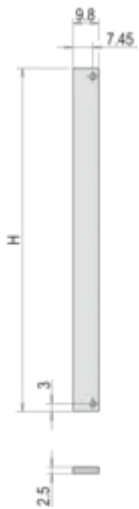

## MERKMALE

Flache Frontplatte 6 HE, 2 TE, Al, 2,5 mm

## PRODUKTMERKMALE

Produkttyp: Frontplatte

Zubehörtyp: Frontplatte

Material: Aluminium

Frontbeschichtung: Eloxiert

Oberfläche Rückseite: Leitend

Behandelte Kanten: Nein

Höhe Gestell: 6U

Höhe (H): 261.8mm

Breite Gestell: 2HP

Breite (W): 9.8mm

Entspricht: IEC 60297-3-101; IEEE 1101.1/10

Anzahl Verpackungen: 1

Oberfläche: Eloxiert; Passiviert

Gross Weight: 0.017kg

## DIAGRAMME

---