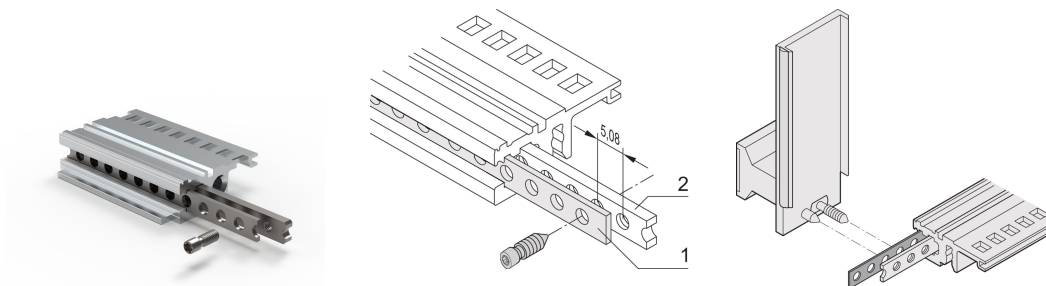

## KATALOGNUMMER

**30845-197**

Lochstreifen aus 1 mm Aluminium zur Zentrierung von geschirmten Steckbaugruppen.

## MERKMALE

Zum Zentrieren der geschirmten Steckbaugruppen

## PRODUKTMERKMALE

Breite Gestell: 28HP

Anzahl Verpackungen: 1

Länge: 147.12mm

Material: Aluminium

Produktfamilie: EuropacPRO; RatiopacPRO; RatiopacPRO AIR; CompacPRO; PropacPRO; Inpac

Produkttyp: Lochstreifen