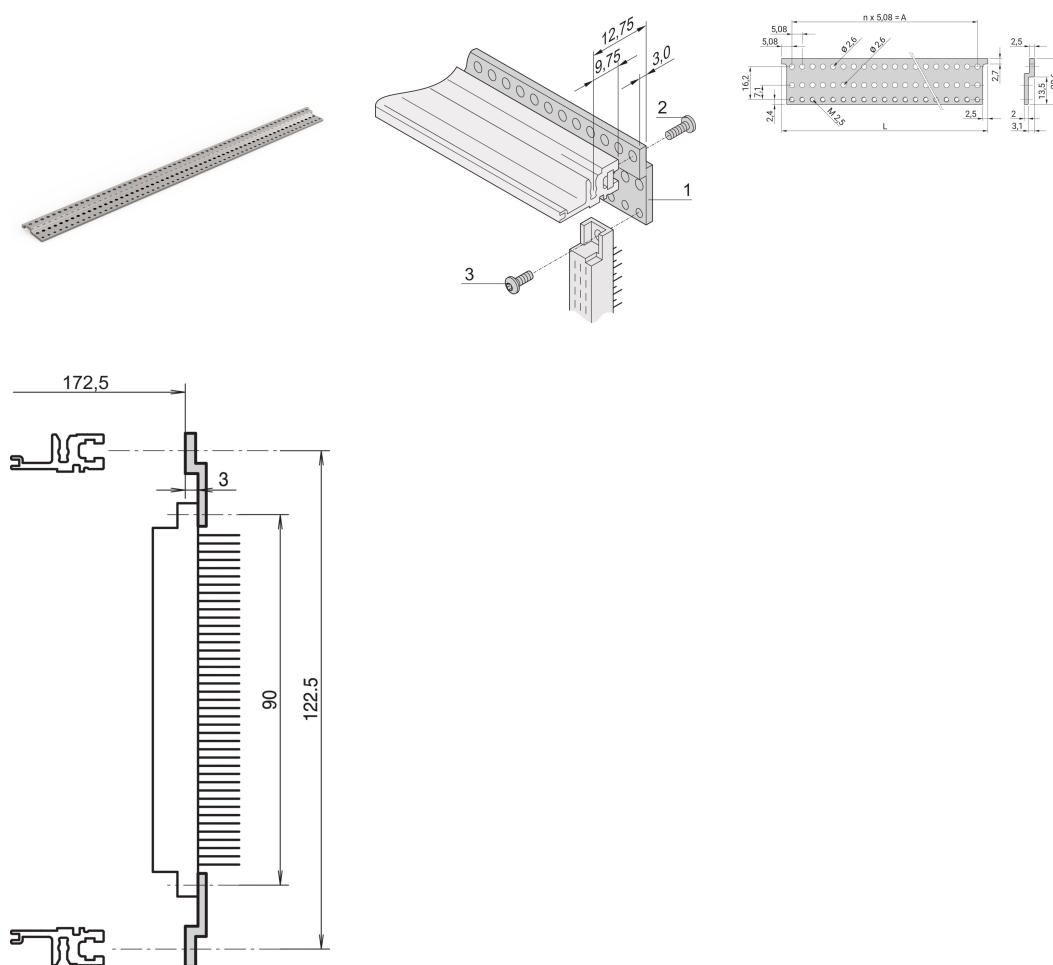

Z-Schiene für Steckverbinder, EN 60603-2, 60 TE

KATALOGNUMMER

30822-065

Z-Schiene für Steckverbinder nach EN 60603-2 (DIN 41612).

ZERTIFIZIERUNGEN

MERKMALE

Z-Schiene werden zur Steckverbindermontage am Baugruppenträger angeschraubt (rückseitige Modulschiene Typ-ST, Gewindestreifen eingeschoben)

Für Steckverbinder nach EN 60603-2 (DIN 41612)

Aluminiumprofil, eloxiert

PRODUKTMERKMALE

Breite Gestell: 60HP

Anzahl Verpackungen: 1

Oberfläche: Eloxiert

Länge: 304.8mm

Material: Aluminium

Produktfamilie: EuropacPRO; RatiopacPRO; RatiopacPRO AIR; CompacPRO; PropacPRO

Produkttyp: Z-Schiene

Passt zu: Baugruppenträger; Gehäuse

Gross Weight: 0.038kg

ZUSÄTZLICHE PRODUKTDDETAILS

Zur Befestigung der Z-Schiene an der Modulschiene werden ein Gewindeeinsatz und eine Torx-Linsenkopfschraube benötigt; bitte bestellen Sie diese separat.