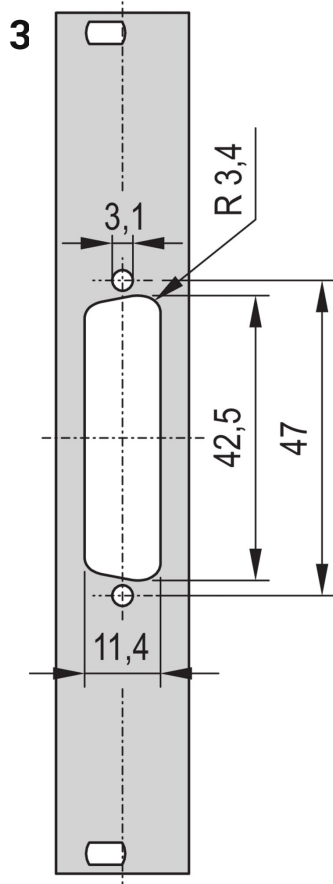

19-Zoll-Frontplatte mit D-Sub-Ausbruch, 1 x 25-Pin, 3 HE, 4 TE, 2,5 mm, Al, RAL 7035

KATALOGNUMMER

19"-Frontplatte mit SUB-D- oder FDDI-Ausbruch.

ZERTIFIZIERUNGEN

MERKMALE

19"-Frontplatte mit Sub-D-Ausbruch, ST-Typ 3 oder FDDI

PRODUKTMERKMALE

Höhe Gestell: 3U

Breite Gestell: 4HP

Zubehörtyp: Frontplatte

Anzahl Verpackungen: 1

Frontbeschichtung: Lackiert

Oberfläche Rückseite: Leitend

Anzahl der Stifte: (1) 25

Farbcode: RAL 7035

Tiefe (D): 2.5mm

Oberfläche: Pulverbeschichtet

Höhe (H): 128.4mm

Material: Aluminium

Produkttyp: Frontplatte

Breite (W): 19.98mm

Net Weight: 0.014kg